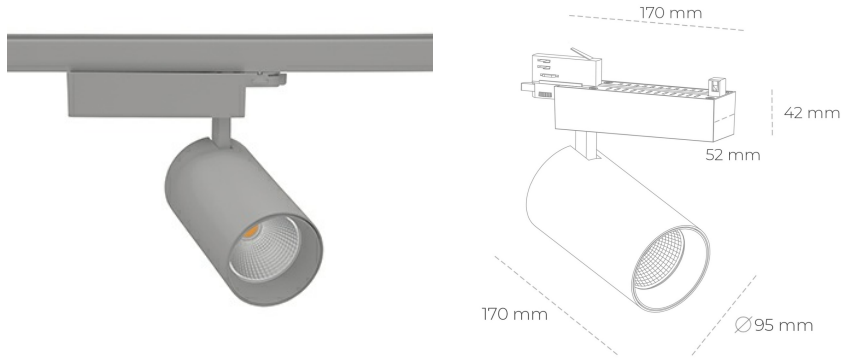

SPOTLIGHT SNIPER N 940 10W 15° GREY HI EFFICIENT ON/OFF

LED	COB
Barwa światła	4000 [K] HI EFFICIENT
CRI	90
Strumień led chip	1625 [lm]
Strumień światła z oprawy	1300 [lm]
Zasilanie systemu	10 [W]
Wydajność oprawy oświetleniowej	130 [lm/W]
Kąt świecenia	15°
Sterowanie	ON/OFF
MacAdam	3 SDCM

Spotlight LED

Oprawa oświetleniowa typu reflektor LED. Przeznaczona do montażu w szynoprzewodzie. Obudowa wraz z ramieniem wykonane są z aluminium. Dostępność w kolorze białym, czarnym i szarym. Na zamówienie istnieje możliwość lakierowania na dowolny kolor z palety RAL. Dostępne odbłyśniki w kątach 15, 30 i 45 stopni. Maksymalna moc oprawy to 31W.

OPRAWA

Waga	1,33 [kg]
Ochronność IP , IK , klasa	IP 20, IK 3,
Kolor oprawy	GREY
Rodzaj przesłony	Glass
Napięcie zasilania	220-240V 50-60Hz

Uwaga: Wszystkie dane są wartościami typowymi. Tolerancja pomiarów +/-10%. Funkcje systemu mogą ulec zmianie wraz z ulepszeniami produktu ze względu na postęp techniczny.

OPCJE

kolor oprawy do wyboru z palety RAL - na zapytanie, przesłona antyodblśnieniowa "plaster miodu", możliwość sterowania mocą świecenia za pomocą systemu CASAMBI / DALI / PHASE CUT

Wygenerowano: 22.06.2024

+48 32 388 80 00

www.cora.pl
cora@cora.pl

Ulica: Ignatza Hakuby 18
41-914 Bytom, Polska