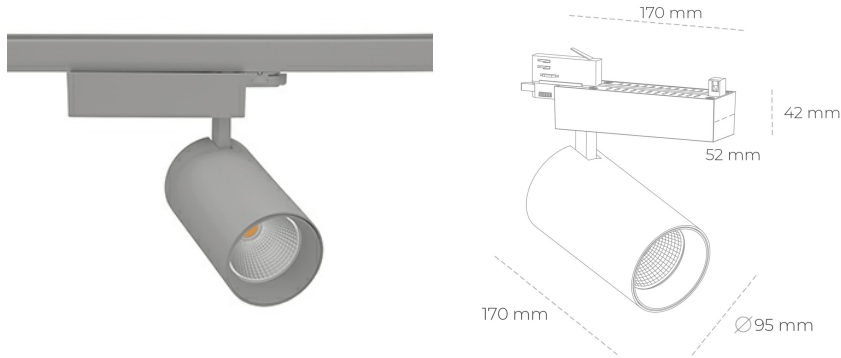

SPOTLIGHT SNIPER N 935 25W 45° GREY HI EFFICIENT ON/OFF

LED	COB
Barwa światła	3500 [K] HI EFFICIENT
CRI	90
Strumień led chip	3904 [lm]
Strumień światła z oprawy	3123 [lm]
Zasilanie systemu	25 [W]
Wydajność oprawy oświetleniowej	125 [lm/W]
Kąt świecenia	45°
Sterowanie	ON/OFF
MacAdam	3 SDCM

Spotlight LED

Oprawa oświetleniowa typu reflektor LED. Przeznaczona do montażu w szynoprzewodzie. Obudowa wraz z ramieniem wykonane są z aluminium. Dostępność w kolorze białym, czarnym i szarym. Na zamówienie istnieje możliwość lakierowania na dowolny kolor z palety RAL. Dostępne odbłyśniki w kątach 15, 30 i 45 stopni. Maksymalna moc oprawy to 31W.

OPRAWA

Waga	1,33 [kg]
Ochronność IP , IK , klasa	IP 20, IK 3,
Kolor oprawy	GREY
Rodzaj przesłony	Glass
Napięcie zasilania	220-240V 50-60Hz

Uwaga: Wszystkie dane są wartościami typowymi. Tolerancja pomiarów +/-10%. Funkcje systemu mogą ulec zmianie wraz z ulepszeniami produktu ze względu na postęp techniczny.

OPCJE

kolor oprawy do wyboru z palety RAL - na zapytanie, przesłona antyodblśniowa "plaster miodu", możliwość sterowania mocą świecenia za pomocą systemu CASAMBI / DALI / PHASE CUT

Wygenerowano: 21.06.2024

+48 32 388 80 00

www.cora.pl
cora@cora.pl

Ulica: Ignatza Hakuby 18
41-914 Bytom, Polska