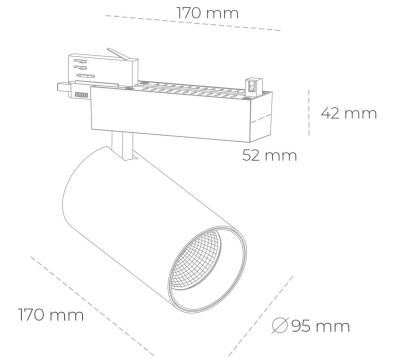

SPOTLIGHT SNIPER N 935 21W 45° GREY HI EFFICIENT ON/OFF

LED	COB
Barwa światła	3500 [K] HI EFFICIENT
CRI	90
Strumień led chip	3341 [lm]
Strumień światła z oprawy	2672 [lm]
Zasilanie systemu	21 [W]
Wydajność oprawy oświetleniowej	[lm/W]
Kąt świecenia	45°
Sterowanie	ON/OFF
MacAdam	3 SDCM

Spotlight LED

Oprawa oświetleniowa typu reflektor LED. Przeznaczona do montażu w szynoprzewodzie. Obudowa wraz z ramieniem wykonane są z aluminium. Dostępność w kolorze białym, czarnym i szarym. Na zamówienie istnieje możliwość lakierowania na dowolny kolor z palety RAL. Dostępne odbłyśniki w kątach 15, 30 i 45 stopni. Maksymalna moc oprawy to 31W.

OPRAWA

Waga	1,33 [kg]
Ochronność IP , IK , klasa	IP 20, IK 3,
Kolor oprawy	BLACK
Rodzaj przesłony	Glass
Napięcie zasilania	220-240V 50-60Hz

Uwaga: Wszystkie dane są wartościami typowymi. Tolerancja pomiarów +/-10%. Funkcje systemu mogą ulec zmianie wraz z ulepszeniami produktu ze względu na postęp techniczny.

OPCJE

kolor oprawy do wyboru z palety RAL - na zapytanie, przesłona antyodbleniowa "plaster miodu", możliwość sterowania mocą świecenia za pomocą systemu CASAMBI / DALI / PHASE CUT

Wygenerowano: 17.09.2024