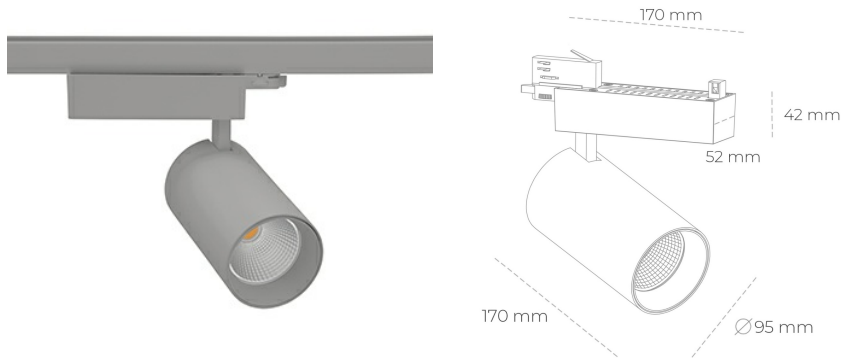

## SPOTLIGHT SNIPER N 935 14W 45° GREY HI EFFICIENT ON/OFF

Kod produktu: N015-K0001-BB935-H7-N45-ZA01\_350-S4-###

LED	COB
Barwa światła	3500 [K] HI EFFICIENT
CRI	90
Strumień led chip	2174 [lm]
Strumień światła z oprawy	1739 [lm]
Zasilanie systemu	14 [W]
Wydajność oprawy oświetleniowej	124 [lm/W]
Kąt świecenia	45°
Sterowanie	ON/OFF
MacAdam	3 SDCM

### Spotlight LED

Oprawa oświetleniowa typu reflektor LED. Przeznaczona do montażu w szynoprzewodzie. Obudowa wraz z ramieniem wykonane są z aluminium. Dostępność w kolorze białym, czarnym i szarym. Na zamówienie istnieje możliwość lakierowania na dowolny kolor z palety RAL. Dostępne odbłyśniki w kątach 15, 30 i 45 stopni. Maksymalna moc oprawy to 31W.

### OPRAWA

Waga	1,33 [kg]
Ochronność IP , IK , klasa	IP 20, IK 3,
Kolor oprawy	GREY
Rodzaj przesłony	Glass
Napięcie zasilania	220-240V 50-60Hz

Uwaga: Wszystkie dane są wartościami typowymi. Tolerancja pomiarów +/-10%. Funkcje systemu mogą ulec zmianie wraz z ulepszeniami produktu ze względu na postęp techniczny.

### OPCJE

kolor oprawy do wyboru z palety RAL - na zapytanie, przesłona antyodblśniowa "plaster miodu", możliwość sterowania mocą świecenia za pomocą systemu CASAMBI / DALI / PHASE CUT

Wygenerowano: 23.06.2024