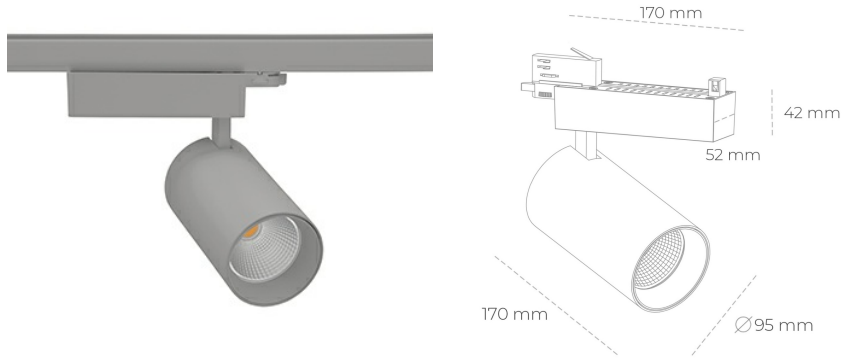

SPOTLIGHT SNIPER N 935 27W 30° GREY HI EFFICIENT ON/OFF

LED	COB
Barwa światła	3500 [K] HI EFFICIENT
CRI	90
Strumień led chip	4181 [lm]
Strumień światła z oprawy	3344 [lm]
Zasilanie systemu	27 [W]
Wydajność oprawy oświetleniowej	124 [lm/W]
Kąt świecenia	30°
Sterowanie	ON/OFF
MacAdam	3 SDCM

Spotlight LED

Oprawa oświetleniowa typu reflektor LED. Przeznaczona do montażu w szynoprzewodzie. Obudowa wraz z ramieniem wykonane są z aluminium. Dostępność w kolorze białym, czarnym i szarym. Na zamówienie istnieje możliwość lakierowania na dowolny kolor z palety RAL. Dostępne odbłyśniki w kątach 15, 30 i 45 stopni. Maksymalna moc oprawy to 31W.

OPRAWA

Waga	1,33 [kg]
Ochronność IP , IK , klasa	IP 20, IK 3,
Kolor oprawy	GREY
Rodzaj przesłony	Glass
Napięcie zasilania	220-240V 50-60Hz

Uwaga: Wszystkie dane są wartościami typowymi. Tolerancja pomiarów +/-10%. Funkcje systemu mogą ulec zmianie wraz z ulepszeniami produktu ze względu na postęp techniczny.

OPCJE

kolor oprawy do wyboru z palety RAL - na zapytanie, przesłona antyodblśniowa "plaster miodu", możliwość sterowania mocą świecenia za pomocą systemu CASAMBI / DALI / PHASE CUT

Wygenerowano: 16.07.2024

+48 32 388 80 00

www.cora.pl
cora@cora.pl

Ulica: Ignatza Hakuby 18
41-914 Bytom, Polska