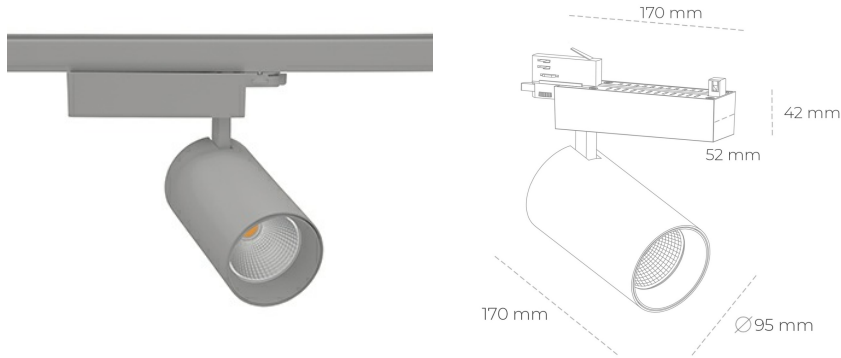

SPOTLIGHT SNIPER N 935 25W 30° GREY HI EFFICIENT ON/OFF

LED	COB
Barwa światła	3500 [K] HI EFFICIENT
CRI	90
Strumień led chip	3904 [lm]
Strumień światła z oprawy	3123 [lm]
Zasilanie systemu	25 [W]
Wydajność oprawy oświetleniowej	125 [lm/W]
Kąt świecenia	30°
Sterowanie	ON/OFF
MacAdam	3 SDCM

Spotlight LED

Oprawa oświetleniowa typu reflektor LED. Przeznaczona do montażu w szynoprzewodzie. Obudowa wraz z ramieniem wykonane są z aluminium. Dostępność w kolorze białym, czarnym i szarym. Na zamówienie istnieje możliwość lakierowania na dowolny kolor z palety RAL. Dostępne odbłyśniki w kątach 15, 30 i 45 stopni. Maksymalna moc oprawy to 31W.

OPRAWA

Waga	1,33 [kg]
Ochronność IP , IK , klasa	IP 20, IK 3,
Kolor oprawy	GREY
Rodzaj przesłony	Glass
Napięcie zasilania	220-240V 50-60Hz

Uwaga: Wszystkie dane są wartościami typowymi. Tolerancja pomiarów +/-10%. Funkcje systemu mogą ulec zmianie wraz z ulepszeniami produktu ze względu na postęp techniczny.

OPCJE

kolor oprawy do wyboru z palety RAL - na zapytanie, przesłona antyodblśnieniowa "plaster miodu", możliwość sterowania mocą świecenia za pomocą systemu CASAMBI / DALI / PHASE CUT

Wygenerowano: 16.07.2024

+48 32 388 80 00

www.cora.pl
cora@cora.pl

Ulica: Ignatza Hakuby 18
41-914 Bytom, Polska