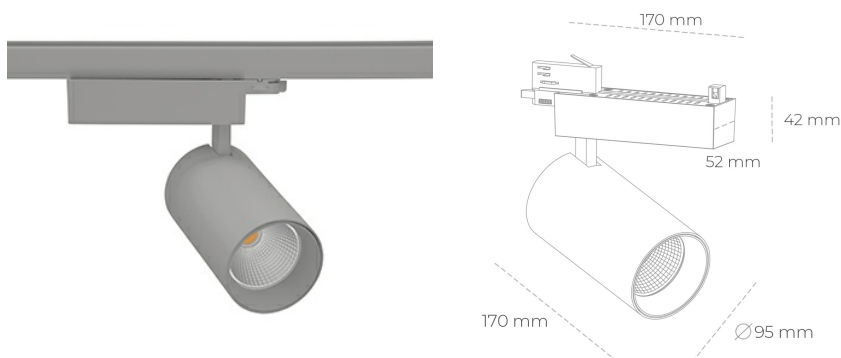

SPOTLIGHT SNIPER N 935 23W 30° GREY HI EFFICIENT ON/OFF

LED	COB
Barwa światła	3500 [K] HI EFFICIENT
CRI	90
Strumień led chip	3624 [lm]
Strumień światła z oprawy	2899 [lm]
Zasilanie systemu	23 [W]
Wydajność oprawy oświetleniowej	126 [lm/W]
Kąt świecenia	30°
Sterowanie	ON/OFF
MacAdam	3 SDCM

Spotlight LED

Oprawa oświetleniowa typu reflektor LED. Przeznaczona do montażu w szynoprzewodzie. Obudowa wraz z ramieniem wykonane są z aluminium. Dostępność w kolorze białym, czarnym i szarym. Na zamówienie istnieje możliwość lakierowania na dowolny kolor z palety RAL. Dostępne odbłyśniki w kątach 15, 30 i 45 stopni. Maksymalna moc oprawy to 31W.

OPRAWA

Waga	1,33 [kg]
Ochronność IP , IK , klasa	IP 20, IK 3,
Kolor oprawy	GREY
Rodzaj przesłony	Glass
Napięcie zasilania	220-240V 50-60Hz

Uwaga: Wszystkie dane są wartościami typowymi. Tolerancja pomiarów +/-10%. Funkcje systemu mogą ulec zmianie wraz z ulepszeniami produktu ze względu na postęp techniczny.

OPCJE

kolor oprawy do wyboru z palety RAL - na zapytanie, przesłona antyodblśniowa "plaster miodu", możliwość sterowania mocą świecenia za pomocą systemu CASAMBI / DALI / PHASE CUT

Wygenerowano: 23.06.2024

+48 32 388 80 00

www.cora.pl
cora@cora.pl

Ulica: Ignatza Hakuby 18
41-914 Bytom, Polska