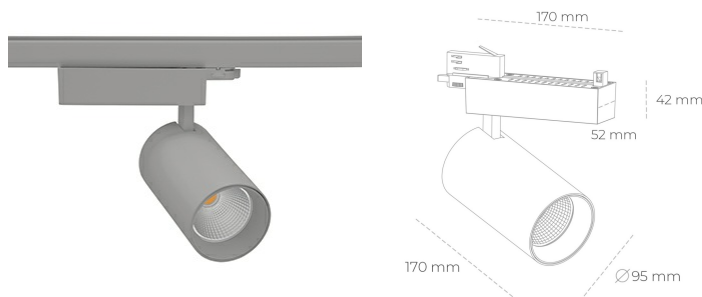

# SPOTLIGHT SNIPER N 935 14W 30° GREY HI EFFICIENT ON/OFF

Kod produktu: N015-K0001-BB935-H7-N30-ZA01\_350-S4-###

LED	COB
Barwa światła	3500 [K] HI EFFICIENT
CRI	90
Strumień led chip	2174 [lm]
Strumień światła z oprawy	1739 [lm]
Zasilanie systemu	14 [W]
Wydajność oprawy oświetleniowej	124 [lm/W]
Kąt świecenia	30°
Sterowanie	ON/OFF
MacAdam	3 SDCM

## Spotlight LED

Oprawa oświetleniowa typu reflektor LED. Przeznaczona do montażu w szynoprzewodzie. Obudowa wraz z ramieniem wykonane są z aluminium. Dostępność w kolorze białym, czarnym i szarym. Na zamówienie istnieje możliwość lakierowania na dowolny kolor z palety RAL. Dostępne odbłyśniki w kątach 15, 30 i 45 stopni. Maksymalna moc oprawy to 31W.

## OPRAWA

Waga	1.33 [kg]
Ochronność IP , IK , klasa	IP 20, IK 3,
Kolor oprawy	GREY
Rodzaj przesłony	Glass
Napięcie zasilania	220-240V 50-60Hz

Uwaga: Wszystkie dane są wartościami typowymi. Tolerancja pomiarów +/-10%. Funkcje systemu mogą ulec zmianie wraz z ulepszeniami produktu ze względu na postęp techniczny.