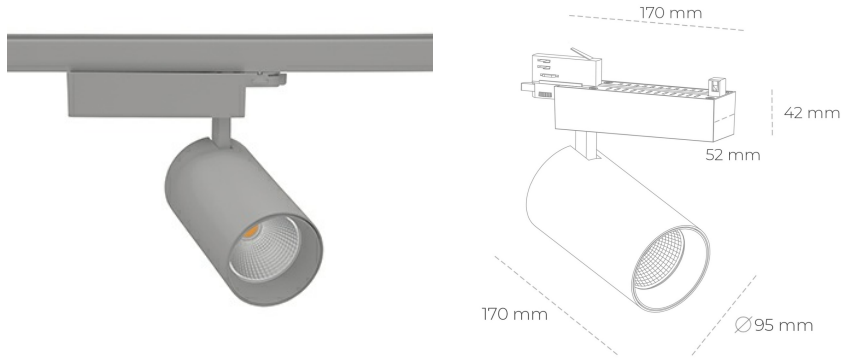

SPOTLIGHT SNIPER N 935 10W 30° GREY HI EFFICIENT ON/OFF

LED	COB
Barwa światła	3500 [K] HI EFFICIENT
CRI	90
Strumień led chip	1571 [lm]
Strumień światła z oprawy	1256 [lm]
Zasilanie systemu	10 [W]
Wydajność oprawy oświetleniowej	126 [lm/W]
Kąt świecenia	30°
Sterowanie	ON/OFF
MacAdam	3 SDCM

Spotlight LED

Oprawa oświetleniowa typu reflektor LED. Przeznaczona do montażu w szynoprzewodzie. Obudowa wraz z ramieniem wykonane są z aluminium. Dostępność w kolorze białym, czarnym i szarym. Na zamówienie istnieje możliwość lakierowania na dowolny kolor z palety RAL. Dostępne odbłyśniki w kątach 15, 30 i 45 stopni. Maksymalna moc oprawy to 31W.

OPRAWA

Waga	1,33 [kg]
Ochronność IP , IK , klasa	IP 20, IK 3,
Kolor oprawy	GREY
Rodzaj przesłony	Glass
Napięcie zasilania	220-240V 50-60Hz

Uwaga: Wszystkie dane są wartościami typowymi. Tolerancja pomiarów +/-10%. Funkcje systemu mogą ulec zmianie wraz z ulepszeniami produktu ze względu na postęp techniczny.

OPCJE

kolor oprawy do wyboru z palety RAL - na zapytanie, przesłona antyodblśniowa "plaster miodu", możliwość sterowania mocą świecenia za pomocą systemu CASAMBI / DALI / PHASE CUT

Wygenerowano: 22.06.2024

+48 32 388 80 00

www.cora.pl
cora@cora.pl

Ulica: Ignatza Hakuby 18
41-914 Bytom, Polska