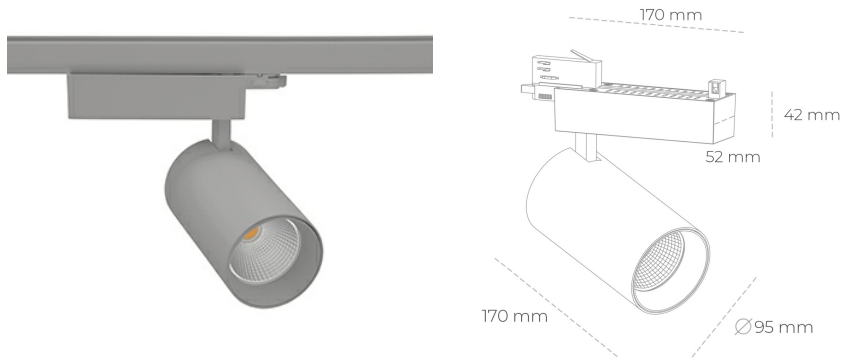

SPOTLIGHT SNIPER N 935 31W 15° GREY HI EFFICIENT ON/OFF

LED	COB
Barwa światła	3500 [K] HI EFFICIENT
CRI	90
Strumień led chip	4723 [lm]
Strumień światła z oprawy	3778 [lm]
Zasilanie systemu	31 [W]
Wydajność oprawy oświetleniowej	122 [lm/W]
Kąt świecenia	15°
Sterowanie	ON/OFF
MacAdam	3 SDCM

Spotlight LED

Oprawa oświetleniowa typu reflektor LED. Przeznaczona do montażu w szynoprzewodzie. Obudowa wraz z ramieniem wykonane są z aluminium. Dostępność w kolorze białym, czarnym i szarym. Na zamówienie istnieje możliwość lakierowania na dowolny kolor z palety RAL. Dostępne odbłyśniki w kątach 15, 30 i 45 stopni. Maksymalna moc oprawy to 31W.

OPRAWA

Waga	1,33 [kg]
Ochronność IP , IK , klasa	IP 20, IK 3,
Kolor oprawy	GREY
Rodzaj przesłony	Glass
Napięcie zasilania	220-240V 50-60Hz

Uwaga: Wszystkie dane są wartościami typowymi. Tolerancja pomiarów +/-10%. Funkcje systemu mogą ulec zmianie wraz z ulepszeniami produktu ze względu na postęp techniczny.

OPCJE

kolor oprawy do wyboru z palety RAL - na zapytanie, przesłona antyodblśniowa "plaster miodu", możliwość sterowania mocą świecenia za pomocą systemu CASAMBI / DALI / PHASE CUT

Wygenerowano: 21.06.2024

+48 32 388 80 00

www.cora.pl
cora@cora.pl

Ulica: Ignatza Hakuby 18
41-914 Bytom, Polska