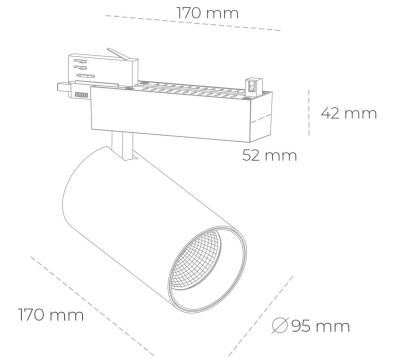

SPOTLIGHT SNIPER N 935 23W 15° GREY HI EFFICIENT ON/OFF

LED	COB
Barwa światła	3500 [K] HI EFFICIENT
CRI	90
Strumień led chip	3624 [lm]
Strumień światła z oprawy	2899 [lm]
Zasilanie systemu	23 [W]
Wydajność oprawy oświetleniowej	[lm/W]
Kąt świecenia	15°
Sterowanie	ON/OFF
MacAdam	3 SDCM

Spotlight LED

Oprawa oświetleniowa typu reflektor LED. Przeznaczona do montażu w szynoprzewodzie. Obudowa wraz z ramieniem wykonane są z aluminium. Dostępność w kolorze białym, czarnym i szarym. Na zamówienie istnieje możliwość lakierowania na dowolny kolor z palety RAL. Dostępne odbłyśniki w kątach 15, 30 i 45 stopni. Maksymalna moc oprawy to 31W.

OPRAWA

Waga	1,33 [kg]
Ochronność IP , IK , klasa	IP 20, IK 3,
Kolor oprawy	BLACK
Rodzaj przesłony	Glass
Napięcie zasilania	220-240V 50-60Hz

Uwaga: Wszystkie dane są wartościami typowymi. Tolerancja pomiarów +/-10%. Funkcje systemu mogą ulec zmianie wraz z ulepszeniami produktu ze względu na postęp techniczny.

OPCJE

kolor oprawy do wyboru z palety RAL - na zapytanie, przesłona antyodbleniowa "plaster miodu", możliwość sterowania mocą świecenia za pomocą systemu CASAMBI / DALI / PHASE CUT

Wygenerowano: 17.09.2024