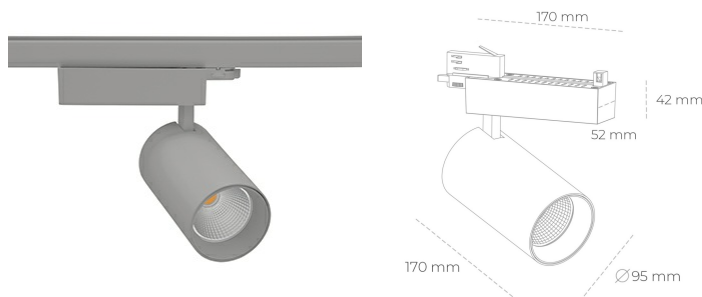

SPOTLIGHT SNIPER N 930 25W 45° GREY HI EFFICIENT ON/OFF

Kod produktu: N015-K0001-BB930-H7-N45-ZA02_650-S4-###

LED	COB
Barwa światła	3000 [K] HI EFFICIENT
CRI	90
Strumień led chip	4084 [lm]
Strumień światła z oprawy	3267 [lm]
Zasilanie systemu	25 [W]
Wydajność oprawy oświetleniowej	131 [lm/W]
Kąt świecenia	45°
Sterowanie	ON/OFF
MacAdam	3 SDCM

Spotlight LED

Oprawa oświetleniowa typu reflektor LED. Przeznaczona do montażu w szynoprzewodzie. Obudowa wraz z ramieniem wykonane są z aluminium. Dostępność w kolorze białym, czarnym i szarym. Na zamówienie istnieje możliwość lakierowania na dowolny kolor z palety RAL. Dostępne odbłyśniki w kątach 15, 30 i 45 stopni. Maksymalna moc oprawy to 31W.

OPRAWA

Waga	1.33 [kg]
Ochronność IP , IK , klasa	IP 20, IK 3,
Kolor oprawy	GREY
Rodzaj przesłony	Glass
Napięcie zasilania	220-240V 50-60Hz

Uwaga: Wszystkie dane są wartościami typowymi. Tolerancja pomiarów +/-10%. Funkcje systemu mogą ulec zmianie wraz z ulepszeniami produktu ze względu na postęp techniczny.