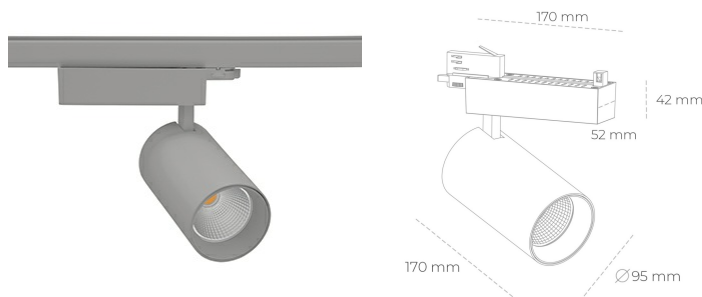

SPOTLIGHT SNIPER N 930 23W 45° GREY HI EFFICIENT ON/OFF

Kod produktu: N015-K0001-BB930-H7-N45-ZA02_600-S4-###

LED	COB
Barwa światła	3000 [K] HI EFFICIENT
CRI	90
Strumień led chip	3787 [lm]
Strumień światła z oprawy	3029 [lm]
Zasilanie systemu	23 [W]
Wydajność oprawy oświetleniowej	132 [lm/W]
Kąt świecenia	45°
Sterowanie	ON/OFF
MacAdam	3 SDCM

Spotlight LED

Oprawa oświetleniowa typu reflektor LED. Przeznaczona do montażu w szynoprzewodzie. Obudowa wraz z ramieniem wykonane są z aluminium. Dostępność w kolorze białym, czarnym i szarym. Na zamówienie istnieje możliwość lakierowania na dowolny kolor z palety RAL. Dostępne odbłyśniki w kątach 15, 30 i 45 stopni. Maksymalna moc oprawy to 31W.

OPRAWA

Waga	1.33 [kg]
Ochronność IP , IK , klasa	IP 20, IK 3,
Kolor oprawy	GREY
Rodzaj przesłony	Glass
Napięcie zasilania	220-240V 50-60Hz

Uwaga: Wszystkie dane są wartościami typowymi. Tolerancja pomiarów +/-10%. Funkcje systemu mogą ulec zmianie wraz z ulepszeniami produktu ze względu na postęp techniczny.