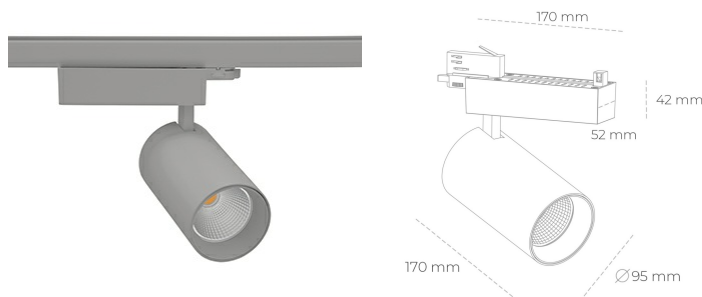

SPOTLIGHT SNIPER N 930 21W 45° GREY HI EFFICIENT ON/OFF

Kod produktu: N015-K0001-BB930-H7-N45-ZA02_550-S4-###

| | |
|---------------------------------|-----------------------|
| LED | COB |
| Barwa światła | 3000 [K] HI EFFICIENT |
| CRI | 90 |
| Strumień led chip | 3487 [lm] |
| Strumień światła z oprawy | 2789 [lm] |
| Zasilanie systemu | 21 [W] |
| Wydajność oprawy oświetleniowej | 133 [lm/W] |
| Kąt świecenia | 45° |
| Sterowanie | ON/OFF |
| MacAdam | 3 SDCM |

Spotlight LED

Oprawa oświetleniowa typu reflektor LED. Przeznaczona do montażu w szynoprzewodzie. Obudowa wraz z ramieniem wykonane są z aluminium. Dostępność w kolorze białym, czarnym i szarym. Na zamówienie istnieje możliwość lakierowania na dowolny kolor z palety RAL. Dostępne odbłyśniki w kątach 15, 30 i 45 stopni. Maksymalna moc oprawy to 31W.

OPRAWA

| | |
|----------------------------|------------------|
| Waga | 1.33 [kg] |
| Ochronność IP , IK , klasa | IP 20, IK 3, |
| Kolor oprawy | GREY |
| Rodzaj przesłony | Glass |
| Napięcie zasilania | 220-240V 50-60Hz |

Uwaga: Wszystkie dane są wartościami typowymi. Tolerancja pomiarów +/-10%. Funkcje systemu mogą ulec zmianie wraz z ulepszeniami produktu ze względu na postęp techniczny.

OPCJE

kolor oprawy do wyboru z palety RAL - na zapytanie, przesłona antyodbleniowa "plaster miodu", możliwość sterowania mocą świecenia za pomocą systemu CASAMBI / DALI / PHASE CUT