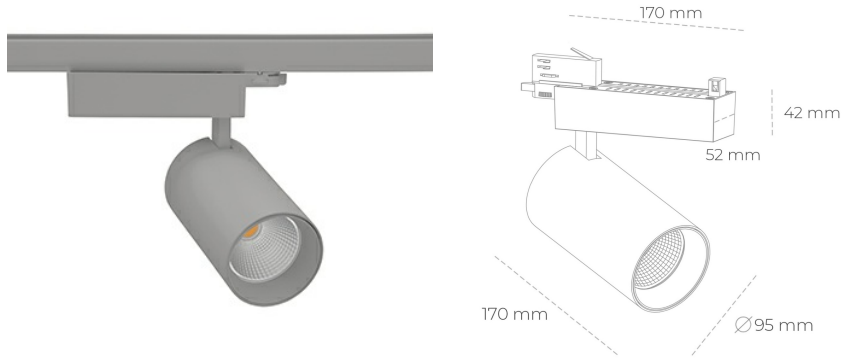

SPOTLIGHT SNIPER N 930 19W 45° GREY HI EFFICIENT ON/OFF

LED	COB
Barwa światła	3000 [K] HI EFFICIENT
CRI	90
Strumień led chip	3184 [lm]
Strumień światła z oprawy	2547 [lm]
Zasilanie systemu	19 [W]
Wydajność oprawy oświetleniowej	134 [lm/W]
Kąt świecenia	45°
Sterowanie	ON/OFF
MacAdam	3 SDCM

Spotlight LED

Oprawa oświetleniowa typu reflektor LED. Przeznaczona do montażu w szynoprzewodzie. Obudowa wraz z ramieniem wykonane są z aluminium. Dostępność w kolorze białym, czarnym i szarym. Na zamówienie istnieje możliwość lakierowania na dowolny kolor z palety RAL. Dostępne odbłyśniki w kątach 15, 30 i 45 stopni. Maksymalna moc oprawy to 31W.

OPRAWA

Waga	1,33 [kg]
Ochronność IP , IK , klasa	IP 20, IK 3,
Kolor oprawy	GREY
Rodzaj przesłony	Glass
Napięcie zasilania	220-240V 50-60Hz

Uwaga: Wszystkie dane są wartościami typowymi. Tolerancja pomiarów +/-10%. Funkcje systemu mogą ulec zmianie wraz z ulepszeniami produktu ze względu na postęp techniczny.

OPCJE

kolor oprawy do wyboru z palety RAL - na zapytanie, przesłona antyodblśniowa "plaster miodu", możliwość sterowania mocą świecenia za pomocą systemu CASAMBI / DALI / PHASE CUT

Wygenerowano: 23.06.2024

+48 32 388 80 00

www.cora.pl
cora@cora.pl

Ulica: Ignatza Hakuby 18
41-914 Bytom, Polska