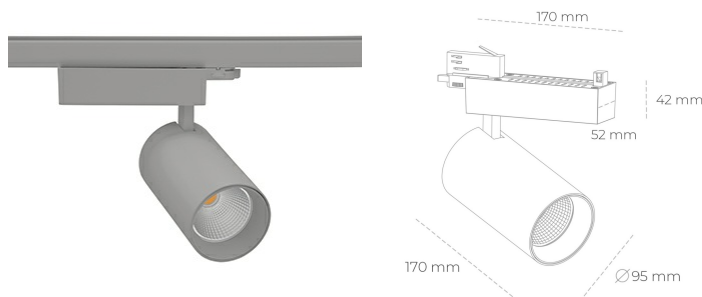

# SPOTLIGHT SNIPER N 930 14W 45° GREY HI EFFICIENT ON/OFF

Kod produktu: N015-K0001-BB930-H7-N45-ZA01\_350-S4-###

LED	COB
Barwa światła	3000 [K] HI EFFICIENT
CRI	90
Strumień led chip	2256 [lm]
Strumień światła z oprawy	1804 [lm]
Zasilanie systemu	14 [W]
Wydajność oprawy oświetleniowej	129 [lm/W]
Kąt świecenia	45°
Sterowanie	ON/OFF
MacAdam	3 SDCM

## Spotlight LED

Oprawa oświetleniowa typu reflektor LED. Przeznaczona do montażu w szynoprzewodzie. Obudowa wraz z ramieniem wykonane są z aluminium. Dostępność w kolorze białym, czarnym i szarym. Na zamówienie istnieje możliwość lakierowania na dowolny kolor z palety RAL. Dostępne odbłyśniki w kątach 15, 30 i 45 stopni. Maksymalna moc oprawy to 31W.

## OPRAWA

Waga	1.33 [kg]
Ochronność IP , IK , klasa	IP 20, IK 3,
Kolor oprawy	GREY
Rodzaj przesłony	Glass
Napięcie zasilania	220-240V 50-60Hz

Uwaga: Wszystkie dane są wartościami typowymi. Tolerancja pomiarów +/-10%. Funkcje systemu mogą ulec zmianie wraz z ulepszeniami produktu ze względu na postęp techniczny.