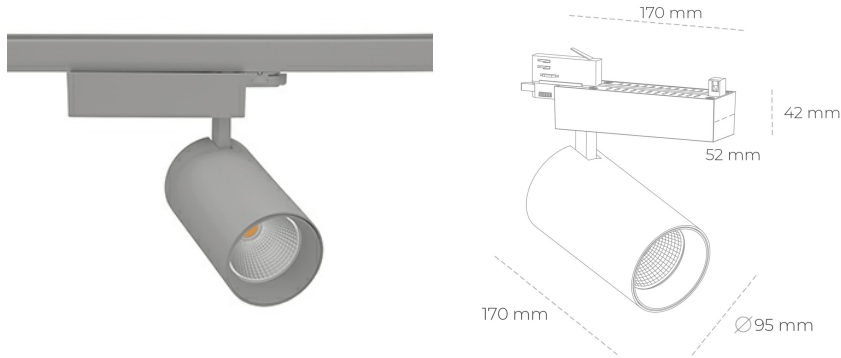

SPOTLIGHT SNIPER N 930 10W 45° GREY HI EFFICIENT ON/OFF

LED	COB
Barwa światła	3000 [K] HI EFFICIENT
CRI	90
Strumień led chip	1623 [lm]
Strumień światła z oprawy	1298 [lm]
Zasilanie systemu	10 [W]
Wydajność oprawy oświetleniowej	130 [lm/W]
Kąt świecenia	45°
Sterowanie	ON/OFF
MacAdam	3 SDCM

Spotlight LED

Oprawa oświetleniowa typu reflektor LED. Przeznaczona do montażu w szynoprzewodzie. Obudowa wraz z ramieniem wykonane są z aluminium. Dostępność w kolorze białym, czarnym i szarym. Na zamówienie istnieje możliwość lakierowania na dowolny kolor z palety RAL. Dostępne odbłyśniki w kątach 15, 30 i 45 stopni. Maksymalna moc oprawy to 31W.

OPRAWA

Waga	1,33 [kg]
Ochronność IP , IK , klasa	IP 20, IK 3,
Kolor oprawy	GREY
Rodzaj przesłony	Glass
Napięcie zasilania	220-240V 50-60Hz

Uwaga: Wszystkie dane są wartościami typowymi. Tolerancja pomiarów +/-10%. Funkcje systemu mogą ulec zmianie wraz z ulepszeniami produktu ze względu na postęp techniczny.

OPCJE

kolor oprawy do wyboru z palety RAL - na zapytanie, przesłona antyodblśniowa "plaster miodu", możliwość sterowania mocą świecenia za pomocą systemu CASAMBI / DALI / PHASE CUT

Wygenerowano: 22.06.2024

+48 32 388 80 00

www.cora.pl
cora@cora.pl

Ulica: Ignatza Hakuby 18
41-914 Bytom, Polska