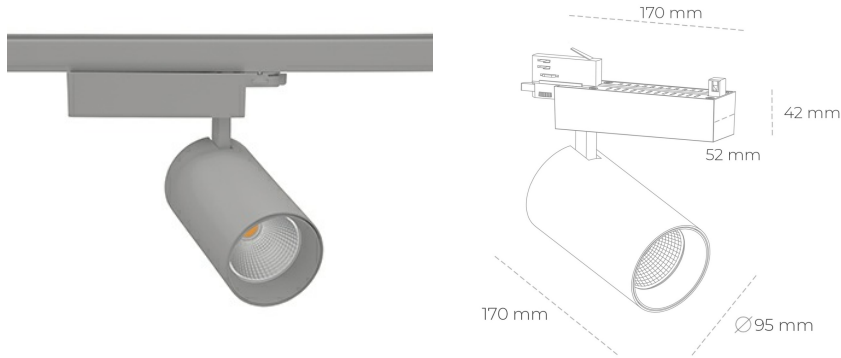

SPOTLIGHT SNIPER N 930 27W 30° GREY HI EFFICIENT ON/OFF

LED	COB
Barwa światła	3000 [K] HI EFFICIENT
CRI	90
Strumień led chip	4378 [lm]
Strumień światła z oprawy	3502 [lm]
Zasilanie systemu	27 [W]
Wydajność oprawy oświetleniowej	130 [lm/W]
Kąt świecenia	30°
Sterowanie	ON/OFF
MacAdam	3 SDCM

Spotlight LED

Oprawa oświetleniowa typu reflektor LED. Przeznaczona do montażu w szynoprzewodzie. Obudowa wraz z ramieniem wykonane są z aluminium. Dostępność w kolorze białym, czarnym i szarym. Na zamówienie istnieje możliwość lakierowania na dowolny kolor z palety RAL. Dostępne odbłyśniki w kątach 15, 30 i 45 stopni. Maksymalna moc oprawy to 31W.

OPRAWA

Waga	1,33 [kg]
Ochronność IP , IK , klasa	IP 20, IK 3,
Kolor oprawy	GREY
Rodzaj przesłony	Glass
Napięcie zasilania	220-240V 50-60Hz

Uwaga: Wszystkie dane są wartościami typowymi. Tolerancja pomiarów +/-10%. Funkcje systemu mogą ulec zmianie wraz z ulepszeniami produktu ze względu na postęp techniczny.

OPCJE

kolor oprawy do wyboru z palety RAL - na zapytanie, przesłona antyodblśniowa "plaster miodu", możliwość sterowania mocą świecenia za pomocą systemu CASAMBI / DALI / PHASE CUT

Wygenerowano: 23.06.2024

+48 32 388 80 00

www.cora.pl
cora@cora.pl

Ulica: Ignatza Hakuby 18
41-914 Bytom, Polska