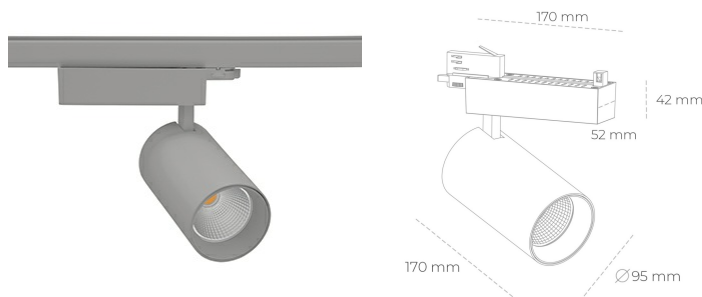

## SPOTLIGHT SNIPER N 930 25W 30° GREY HI EFFICIENT ON/OFF

Kod produktu: N015-K0001-BB930-H7-N30-ZA02\_650-S4-###

LED	COB
Barwa światła	3000 [K] HI EFFICIENT
CRI	90
Strumień led chip	4084 [lm]
Strumień światła z oprawy	3267 [lm]
Zasilanie systemu	25 [W]
Wydajność oprawy oświetleniowej	131 [lm/W]
Kąt świecenia	30°
Sterowanie	ON/OFF
MacAdam	3 SDCM

### Spotlight LED

Oprawa oświetleniowa typu reflektor LED. Przeznaczona do montażu w szynoprzewodzie. Obudowa wraz z ramieniem wykonane są z aluminium. Dostępność w kolorze białym, czarnym i szarym. Na zamówienie istnieje możliwość lakierowania na dowolny kolor z palety RAL. Dostępne odbłyśniki w kątach 15, 30 i 45 stopni. Maksymalna moc oprawy to 31W.

### OPRAWA

Waga	1.33 [kg]
Ochronność IP , IK , klasa	IP 20, IK 3,
Kolor oprawy	GREY
Rodzaj przesłony	Glass
Napięcie zasilania	220-240V 50-60Hz

Uwaga: Wszystkie dane są wartościami typowymi. Tolerancja pomiarów +/-10%. Funkcje systemu mogą ulec zmianie wraz z ulepszeniami produktu ze względu na postęp techniczny.