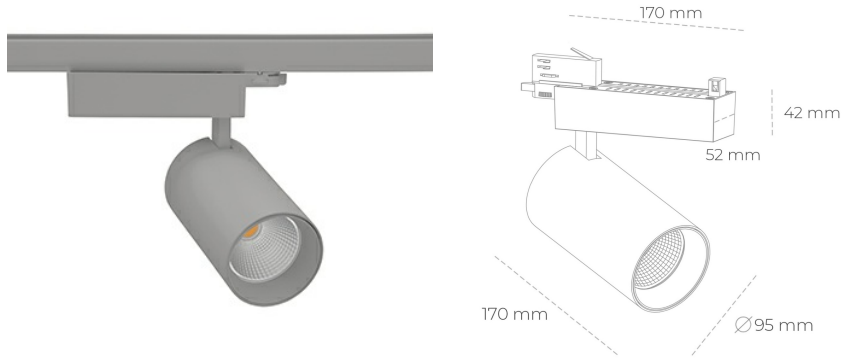

SPOTLIGHT SNIPER N 930 19W 30° GREY HI EFFICIENT ON/OFF

LED	COB
Barwa światła	3000 [K] HI EFFICIENT
CRI	90
Strumień led chip	3184 [lm]
Strumień światła z oprawy	2547 [lm]
Zasilanie systemu	19 [W]
Wydajność oprawy oświetleniowej	134 [lm/W]
Kąt świecenia	30°
Sterowanie	ON/OFF
MacAdam	3 SDCM

Spotlight LED

Oprawa oświetleniowa typu reflektor LED. Przeznaczona do montażu w szynoprzewodzie. Obudowa wraz z ramieniem wykonane są z aluminium. Dostępność w kolorze białym, czarnym i szarym. Na zamówienie istnieje możliwość lakierowania na dowolny kolor z palety RAL. Dostępne odbłyśniki w kątach 15, 30 i 45 stopni. Maksymalna moc oprawy to 31W.

OPRAWA

Waga	1,33 [kg]
Ochronność IP , IK , klasa	IP 20, IK 3,
Kolor oprawy	GREY
Rodzaj przesłony	Glass
Napięcie zasilania	220-240V 50-60Hz

Uwaga: Wszystkie dane są wartościami typowymi. Tolerancja pomiarów +/-10%. Funkcje systemu mogą ulec zmianie wraz z ulepszeniami produktu ze względu na postęp techniczny.

OPCJE

kolor oprawy do wyboru z palety RAL - na zapytanie, przesłona antyodblśniowa "plaster miodu", możliwość sterowania mocą świecenia za pomocą systemu CASAMBI / DALI / PHASE CUT

Wygenerowano: 16.07.2024

+48 32 388 80 00

www.cora.pl
cora@cora.pl

Ulica: Ignatza Hakuby 18
41-914 Bytom, Polska