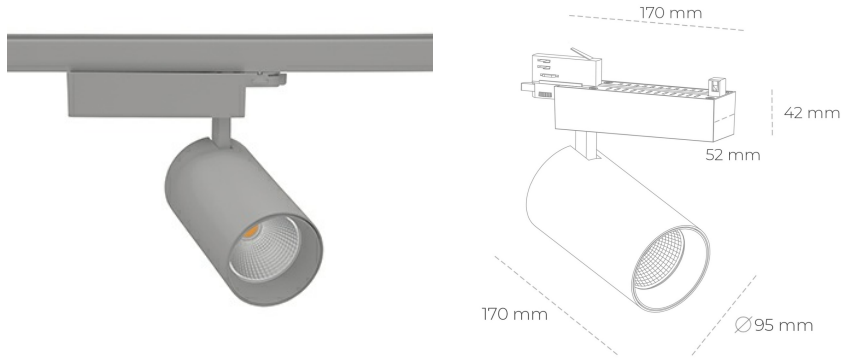

SPOTLIGHT SNIPER N 930 19W 30° GREY HI EFFICIENT ON/OFF

LED	COB
Barwa światła	3000 [K] HI EFFICIENT
CRI	90
Strumień led chip	3184 [lm]
Strumień światła z oprawy	2547 [lm]
Zasilanie systemu	19 [W]
Wydajność oprawy oświetleniowej	134 [lm/W]
Kąt świecenia	30°
Sterowanie	ON/OFF
MacAdam	3 SDCM

Spotlight LED

Oprawa oświetleniowa typu reflektor LED. Przeznaczona do montażu w szynoprzewodzie. Obudowa wraz z ramieniem wykonane są z aluminium. Dostępność w kolorze białym, czarnym i szarym. Na zamówienie istnieje możliwość lakierowania na dowolny kolor z palety RAL. Dostępne odbłyśniki w kątach 15, 30 i 45 stopni. Maksymalna moc oprawy to 31W.

OPRAWA

Waga	1,33 [kg]
Ochronność IP , IK , klasa	IP 20, IK 3,
Kolor oprawy	GREY
Rodzaj przesłony	Glass
Napięcie zasilania	220-240V 50-60Hz

Uwaga: Wszystkie dane są wartościami typowymi. Tolerancja pomiarów +/-10%. Funkcje systemu mogą ulec zmianie wraz z ulepszeniami produktu ze względu na postęp techniczny.

OPCJE

kolor oprawy do wyboru z palety RAL - na zapytanie, przesłona antyodblśniowa "plaster miodu", możliwość sterowania mocą świecenia za pomocą systemu CASAMBI / DALI / PHASE CUT

Wygenerowano: 23.06.2024

+48 32 388 80 00

www.cora.pl
cora@cora.pl

Ulica: Ignatza Hakuby 18
41-914 Bytom, Polska