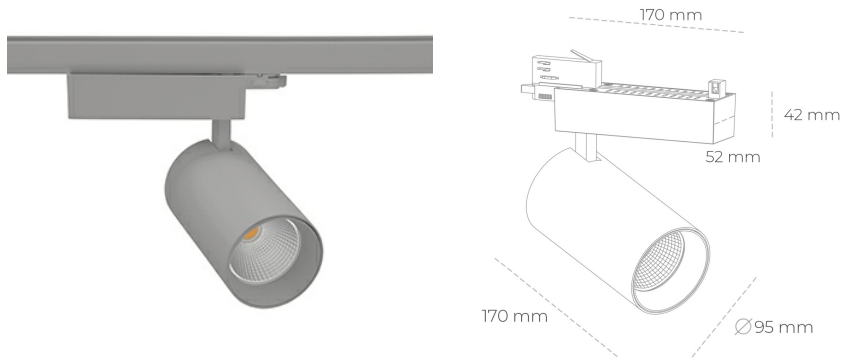

SPOTLIGHT SNIPER N 930 14W 30° GREY HI EFFICIENT ON/OFF

Kod produktu: N015-K0001-BB930-H7-N30-ZA01_350-S4-###

LED	COB
Barwa światła	3000 [K] HI EFFICIENT
CRI	90
Strumień led chip	2256 [lm]
Strumień światła z oprawy	1804 [lm]
Zasilanie systemu	14 [W]
Wydajność oprawy oświetleniowej	129 [lm/W]
Kąt świecenia	30°
Sterowanie	ON/OFF
MacAdam	3 SDCM

Spotlight LED

Oprawa oświetleniowa typu reflektor LED. Przeznaczona do montażu w szynoprzewodzie. Obudowa wraz z ramieniem wykonane są z aluminium. Dostępność w kolorze białym, czarnym i szarym. Na zamówienie istnieje możliwość lakierowania na dowolny kolor z palety RAL. Dostępne odbłyśniki w kątach 15, 30 i 45 stopni. Maksymalna moc oprawy to 31W.

OPRAWA

Waga	1,33 [kg]
Ochronność IP , IK , klasa	IP 20, IK 3,
Kolor oprawy	GREY
Rodzaj przesłony	Glass
Napięcie zasilania	220-240V 50-60Hz

Uwaga: Wszystkie dane są wartościami typowymi. Tolerancja pomiarów +/-10%. Funkcje systemu mogą ulec zmianie wraz z ulepszeniami produktu ze względu na postęp techniczny.

OPCJE

kolor oprawy do wyboru z palety RAL - na zapytanie, przesłona antyodblśniowa "plaster miodu", możliwość sterowania mocą świecenia za pomocą systemu CASAMBI / DALI / PHASE CUT

Wygenerowano: 22.06.2024