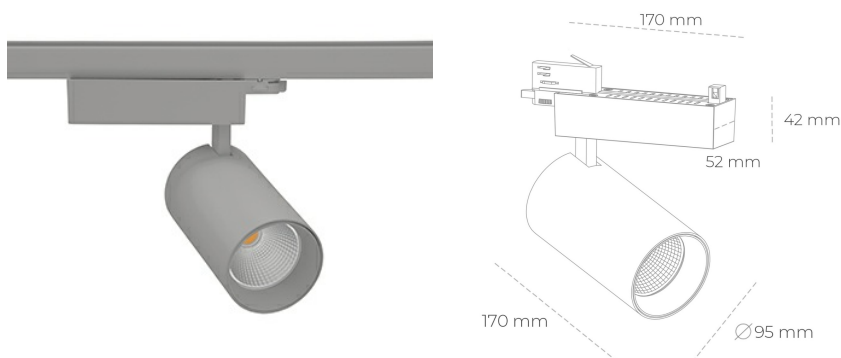

SPOTLIGHT SNIPER N 930 10W 30° GREY HI EFFICIENT ON/OFF

LED	COB
Barwa światła	3000 [K] HI EFFICIENT
CRI	90
Strumień led chip	1623 [lm]
Strumień światła z oprawy	1298 [lm]
Zasilanie systemu	10 [W]
Wydajność oprawy oświetleniowej	130 [lm/W]
Kąt świecenia	30°
Sterowanie	ON/OFF
MacAdam	3 SDCM

Spotlight LED

Oprawa oświetleniowa typu reflektor LED. Przeznaczona do montażu w szynoprzewodzie. Obudowa wraz z ramieniem wykonane są z aluminium. Dostępność w kolorze białym, czarnym i szarym. Na zamówienie istnieje możliwość lakierowania na dowolny kolor z palety RAL. Dostępne odbłyśniki w kątach 15, 30 i 45 stopni. Maksymalna moc oprawy to 31W.

OPRAWA

Waga	1,33 [kg]
Ochronność IP , IK , klasa	IP 20, IK 3,
Kolor oprawy	GREY
Rodzaj przesłony	Glass
Napięcie zasilania	220-240V 50-60Hz

Uwaga: Wszystkie dane są wartościami typowymi. Tolerancja pomiarów +/-10%. Funkcje systemu mogą ulec zmianie wraz z ulepszeniami produktu ze względu na postęp techniczny.

OPCJE

kolor oprawy do wyboru z palety RAL - na zapytanie, przesłona antyodblśniowa "plaster miodu", możliwość sterowania mocą świecenia za pomocą systemu CASAMBI / DALI / PHASE CUT

Wygenerowano: 23.06.2024

+48 32 388 80 00

www.cora.pl
cora@cora.pl

Ulica: Ignatza Hakuby 18
41-914 Bytom, Polska