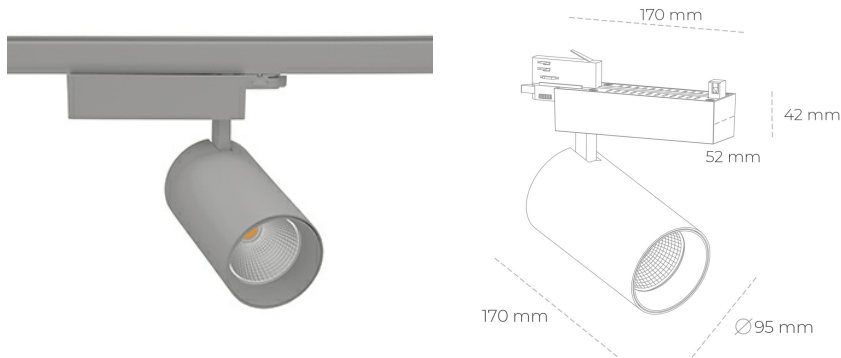

SPOTLIGHT SNIPER N 930 23W 15° GREY HI EFFICIENT ON/OFF

Kod produktu: N015-K0001-BB930-H7-N15-ZA02_600-S4-###

LED	COB
Barwa światła	3000 [K] HI EFFICIENT
CRI	90
Strumień led chip	3787 [lm]
Strumień światła z oprawy	3029 [lm]
Zasilanie systemu	23 [W]
Wydajność oprawy oświetleniowej	132 [lm/W]
Kąt świecenia	15°
Sterowanie	ON/OFF
MacAdam	3 SDCM

Spotlight LED

Oprawa oświetleniowa typu reflektor LED. Przeznaczona do montażu w szynoprzewodzie. Obudowa wraz z ramieniem wykonane są z aluminium. Dostępność w kolorze białym, czarnym i szarym. Na zamówienie istnieje możliwość lakierowania na dowolny kolor z palety RAL. Dostępne odbłyśniki w kątach 15, 30 i 45 stopni. Maksymalna moc oprawy to 31W.

OPRAWA

Waga	1,33 [kg]
Ochronność IP , IK , klasa	IP 20, IK 3,
Kolor oprawy	GREY
Rodzaj przesłony	Glass
Napięcie zasilania	220-240V 50-60Hz

Uwaga: Wszystkie dane są wartościami typowymi. Tolerancja pomiarów +/-10%. Funkcje systemu mogą ulec zmianie wraz z ulepszeniami produktu ze względu na postęp techniczny.

OPCJE

kolor oprawy do wyboru z palety RAL - na zapytanie, przesłona antyodblśniowa "plaster miodu", możliwość sterowania mocą świecenia za pomocą systemu CASAMBI / DALI / PHASE CUT

Wygenerowano: 23.06.2024