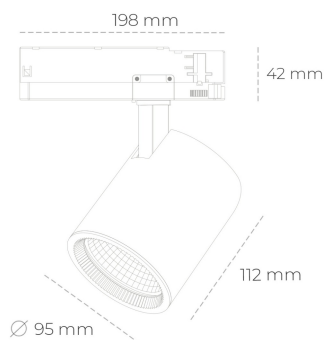

SPOTLIGHT SNIPER G MAXI 825 14W 45° WHITE BREAD ON/OFF

LED	COB
Barwa światła	2500 [K] BREAD
CRI	80
Strumień led chip	1674 [lm]
Strumień światła z oprawy	1339 [lm]
Zasilanie systemu	14 [W]
Wydajność oprawy oświetleniowej	96 [lm/W]
Kąt świecenia	45°
Sterowanie	ON/OFF
MacAdam	3 SDCM

Spotlight LED

Oprawa oświetleniowa typu reflektor LED. Przeznaczona do montażu w szynoprzewodzie. Obudowa wraz z ramieniem wykonane są z aluminium. Dostępność w kolorze białym, czarnym i szarym. Na zamówienie istnieje możliwość lakierowania na dowolny kolor z palety RAL. Dostępne odbłyśniki w kątach 15, 20, 30, 45 i 60 stopni. Maksymalna moc oprawy to 31W.

OPRAWA

Waga	1,02 [kg]
Ochronność IP , IK , klasa	IP 20, IK 1,
Kolor oprawy	WHITE
Rodzaj przesłony	Glass
Napięcie zasilania	220-240V 50-60Hz

Uwaga: Wszystkie dane są wartościami typowymi. Tolerancja pomiarów +/-10%. Funkcje systemu mogą ulec zmianie wraz z ulepszeniami produktu ze względu na postęp techniczny.

OPCJE

kolor oprawy do wyboru z palety RAL - na zapytanie, przesłona antyodblśniowa "plaster miodu", możliwość sterowania mocą świecenia za pomocą systemu CASAMBI / DALI / PHASE CUT

Wygenerowano: 22.06.2024

+48 32 388 80 00

www.cora.pl
cora@cora.pl

Ulica: Ignatza Hakuby 18
41-914 Bytom, Polska