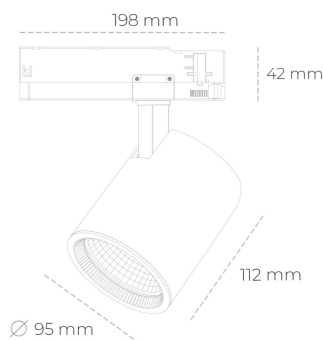

SPOTLIGHT SNIPER G MAXI 850 25W 45° WHITE | ON/OFF

LED	COB
Barwa światła	5000 [K] |
CRI	80
Strumień led chip	3764 [lm]
Strumień światła z oprawy	3011 [lm]
Zasilanie systemu	25 [W]
Wydajność oprawy oświetleniowej	120 [lm/W]
Kąt świecenia	45°
Sterowanie	ON/OFF
MacAdam	3 SDCM

Spotlight LED

Oprawa oświetleniowa typu reflektor LED. Przeznaczona do montażu w szynoprzewodzie. Obudowa wraz z ramieniem wykonane są z aluminium. Dostępność w kolorze białym, czarnym i szarym. Na zamówienie istnieje możliwość lakierowania na dowolny kolor z palety RAL. Dostępne odbłyśniki w kątach 15, 20, 30, 45 i 60 stopni. Maksymalna moc oprawy to 31W.

OPRAWA

Waga	1,02 [kg]
Ochronność IP , IK , klasa	IP 20, IK 1,
Kolor oprawy	WHITE
Rodzaj przesłony	Glass
Napięcie zasilania	220-240V 50-60Hz

Uwaga: Wszystkie dane są wartościami typowymi. Tolerancja pomiarów +/-10%. Funkcje systemu mogą ulec zmianie wraz z ulepszeniami produktu ze względu na postęp techniczny.

OPCJE

kolor oprawy do wyboru z palety RAL - na zapytanie, przesłona antyodblśniowa "plaster miodu", możliwość sterowania mocą świecenia za pomocą systemu CASAMBI / DALI / PHASE CUT

Wygenerowano: 23.06.2024

+48 32 388 80 00

www.cora.pl
cora@cora.pl

Ulica: Ignatza Hakuby 18
41-914 Bytom, Polska