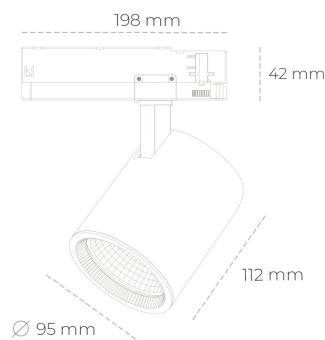

SPOTLIGHT SNIPER G MAXI 850 19W 45° WHITE | ON/OFF

LED	COB
Barwa światła	5000 [K] |
CRI	80
Strumień led chip	2895 [lm]
Strumień światła z oprawy	2316 [lm]
Zasilanie systemu	19 [W]
Wydajność oprawy oświetleniowej	122 [lm/W]
Kąt świecenia	45°
Sterowanie	ON/OFF
MacAdam	3 SDCM

Spotlight LED

Oprawa oświetleniowa typu reflektor LED. Przeznaczona do montażu w szynoprzewodzie. Obudowa wraz z ramieniem wykonane są z aluminium. Dostępność w kolorze białym, czarnym i szarym. Na zamówienie istnieje możliwość lakierowania na dowolny kolor z palety RAL. Dostępne odbłyśniki w kątach 15, 20, 30, 45 i 60 stopni. Maksymalna moc oprawy to 31W.

OPRAWA

Waga	1,02 [kg]
Ochronność IP , IK , klasa	IP 20, IK 1,
Kolor oprawy	WHITE
Rodzaj przesłony	Glass
Napięcie zasilania	220-240V 50-60Hz

Uwaga: Wszystkie dane są wartościami typowymi. Tolerancja pomiarów +/-10%. Funkcje systemu mogą ulec zmianie wraz z ulepszeniami produktu ze względu na postęp techniczny.

OPCJE

kolor oprawy do wyboru z palety RAL - na zapytanie, przesłona antyodblśniowa "plaster miodu", możliwość sterowania mocą świecenia za pomocą systemu CASAMBI / DALI / PHASE CUT

Wygenerowano: 21.06.2024

+48 32 388 80 00

www.cora.pl
cora@cora.pl

Ulica: Ignatza Hakuby 18
41-914 Bytom, Polska