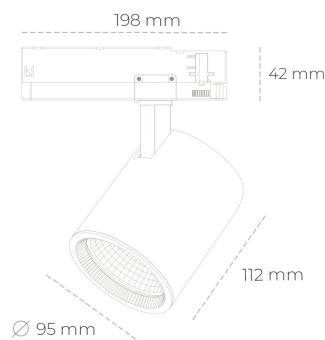

SPOTLIGHT SNIPER G MAXI 840 23W 45° WHITE | ON/OFF

LED	COB
Barwa światła	4000 [K] |
CRI	80
Strumień led chip	3407 [lm]
Strumień światła z oprawy	2725 [lm]
Zasilanie systemu	23 [W]
Wydajność oprawy oświetleniowej	118 [lm/W]
Kąt świecenia	45°
Sterowanie	ON/OFF
MacAdam	3 SDCM

Spotlight LED

Oprawa oświetleniowa typu reflektor LED. Przeznaczona do montażu w szynoprzewodzie. Obudowa wraz z ramieniem wykonane są z aluminium. Dostępność w kolorze białym, czarnym i szarym. Na zamówienie istnieje możliwość lakierowania na dowolny kolor z palety RAL. Dostępne odbłyśniki w kątach 15, 20, 30, 45 i 60 stopni. Maksymalna moc oprawy to 31W.

OPRAWA

Waga	1,02 [kg]
Ochronność IP , IK , klasa	IP 20, IK 1,
Kolor oprawy	WHITE
Rodzaj przesłony	Glass
Napięcie zasilania	220-240V 50-60Hz

Uwaga: Wszystkie dane są wartościami typowymi. Tolerancja pomiarów +/-10%. Funkcje systemu mogą ulec zmianie wraz z ulepszeniami produktu ze względu na postęp techniczny.

OPCJE

kolor oprawy do wyboru z palety RAL - na zapytanie, przesłona antyodbleniowa "plaster miodu", możliwość sterowania mocą świecenia za pomocą systemu CASAMBI / DALI / PHASE CUT

Wygenerowano: 21.06.2024

+48 32 388 80 00

www.cora.pl
cora@cora.pl

Ulica: Ignatza Hakuby 18
41-914 Bytom, Polska