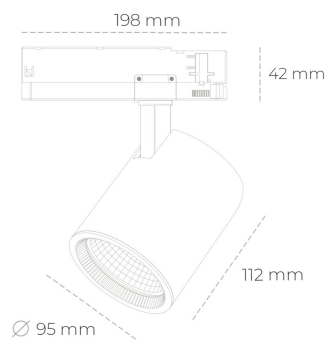

SPOTLIGHT SNIPER G MAXI 840 10W 45° WHITE | ON/OFF

LED	COB
Barwa światła	4000 [K] |
CRI	80
Strumień led chip	1419 [lm]
Strumień światła z oprawy	1135 [lm]
Zasilanie systemu	10 [W]
Wydajność oprawy oświetleniowej	114 [lm/W]
Kąt świecenia	45°
Sterowanie	ON/OFF
MacAdam	3 SDCM

Spotlight LED

Oprawa oświetleniowa typu reflektor LED. Przeznaczona do montażu w szynoprzewodzie. Obudowa wraz z ramieniem wykonane są z aluminium. Dostępność w kolorze białym, czarnym i szarym. Na zamówienie istnieje możliwość lakierowania na dowolny kolor z palety RAL. Dostępne odbłyśniki w kątach 15, 20, 30, 45 i 60 stopni. Maksymalna moc oprawy to 31W.

OPRAWA

Waga	1,02 [kg]
Ochronność IP , IK , klasa	IP 20, IK 1,
Kolor oprawy	WHITE
Rodzaj przesłony	Glass
Napięcie zasilania	220-240V 50-60Hz

Uwaga: Wszystkie dane są wartościami typowymi. Tolerancja pomiarów +/-10%. Funkcje systemu mogą ulec zmianie wraz z ulepszeniami produktu ze względu na postęp techniczny.

OPCJE

kolor oprawy do wyboru z palety RAL - na zapytanie, przesłona antyodblśniowa "plaster miodu", możliwość sterowania mocą świecenia za pomocą systemu CASAMBI / DALI / PHASE CUT

Wygenerowano: 21.06.2024

+48 32 388 80 00

www.cora.pl
cora@cora.pl

Ulica: Ignatza Hakuby 18
41-914 Bytom, Polska