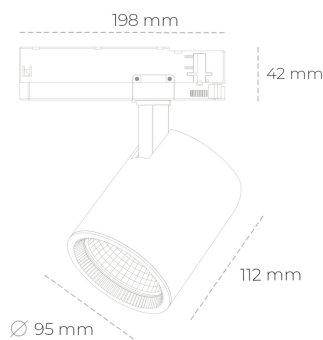

SPOTLIGHT SNIPER G MAXI 830 23W 60° WHITE | ON/OFF

LED	COB
Barwa światła	3000 [K] |
CRI	80
Strumień led chip	3266 [lm]
Strumień światła z oprawy	2612 [lm]
Zasilanie systemu	23 [W]
Wydajność oprawy oświetleniowej	114 [lm/W]
Kąt świecenia	60°
Sterowanie	ON/OFF
MacAdam	3 SDCM

Spotlight LED

Oprawa oświetleniowa typu reflektor LED. Przeznaczona do montażu w szynoprzewodzie. Obudowa wraz z ramieniem wykonane są z aluminium. Dostępność w kolorze białym, czarnym i szarym. Na zamówienie istnieje możliwość lakierowania na dowolny kolor z palety RAL. Dostępne odbłyśniki w kątach 15, 20, 30, 45 i 60 stopni. Maksymalna moc oprawy to 31W.

OPRAWA

Waga	1,02 [kg]
Ochronność IP , IK , klasa	IP 20, IK 1,
Kolor oprawy	WHITE
Rodzaj przesłony	Glass
Napięcie zasilania	220-240V 50-60Hz

Uwaga: Wszystkie dane są wartościami typowymi. Tolerancja pomiarów +/-10%. Funkcje systemu mogą ulec zmianie wraz z ulepszeniami produktu ze względu na postęp techniczny.

OPCJE

kolor oprawy do wyboru z palety RAL - na zapytanie, przesłona antyodblśniowa "plaster miodu", możliwość sterowania mocą świecenia za pomocą systemu CASAMBI / DALI / PHASE CUT

Wygenerowano: 21.06.2024

+48 32 388 80 00

www.cora.pl
cora@cora.pl

Ulica: Ignatza Hakuby 18
41-914 Bytom, Polska