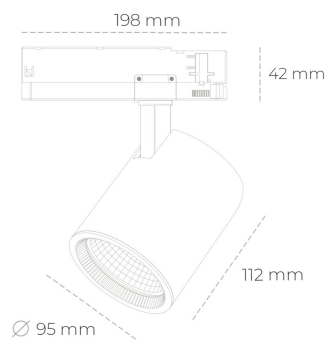

SPOTLIGHT SNIPER G MAXI 830 21W 30° WHITE | ON/OFF

LED	COB
Barwa światła	3000 [K] |
CRI	80
Strumień led chip	2994 [lm]
Strumień światła z oprawy	2395 [lm]
Zasilanie systemu	21 [W]
Wydajność oprawy oświetleniowej	114 [lm/W]
Kąt świecenia	30°
Sterowanie	ON/OFF
MacAdam	3 SDCM

Spotlight LED

Oprawa oświetleniowa typu reflektor LED. Przeznaczona do montażu w szynoprzewodzie. Obudowa wraz z ramieniem wykonane są z aluminium. Dostępność w kolorze białym, czarnym i szarym. Na zamówienie istnieje możliwość lakierowania na dowolny kolor z palety RAL. Dostępne odbłyśniki w kątach 15, 20, 30, 45 i 60 stopni. Maksymalna moc oprawy to 31W.

OPRAWA

Waga	1,02 [kg]
Ochronność IP , IK , klasa	IP 20, IK 1,
Kolor oprawy	WHITE
Rodzaj przesłony	Glass
Napięcie zasilania	220-240V 50-60Hz

Uwaga: Wszystkie dane są wartościami typowymi. Tolerancja pomiarów +/-10%. Funkcje systemu mogą ulec zmianie wraz z ulepszeniami produktu ze względu na postęp techniczny.

OPCJE

kolor oprawy do wyboru z palety RAL - na zapytanie, przesłona antyodblśniowa "plaster miodu", możliwość sterowania mocą świecenia za pomocą systemu CASAMBI / DALI / PHASE CUT

Wygenerowano: 23.06.2024

+48 32 388 80 00

www.cora.pl
cora@cora.pl

Ulica: Ignatza Hakuby 18
41-914 Bytom, Polska