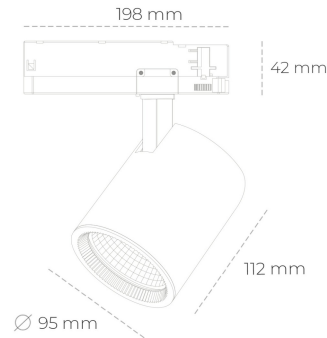

SPOTLIGHT SNIPER G MAXI 825 31W 45° BLACK BREAD ON/OFF

Kod produktu: N014-K0002-VF825-H5-S45-ZA03_800-S3-###

LED	COB
Barwa światła	2500 [K] BREAD
CRI	80
Strumień led chip	3621 [lm]
Strumień światła z oprawy	2896 [lm]
Zasilanie systemu	31 [W]
Wydajność oprawy oświetleniowej	93 [lm/W]
Kąt świecenia	45°
Sterowanie	ON/OFF
MacAdam	3 SDCM

Spotlight LED

Oprawa oświetleniowa typu reflektor LED. Przeznaczona do montażu w szynoprzewodzie. Obudowa wraz z ramieniem wykonane są z aluminium. Dostępność w kolorze białym, czarnym i szarym. Na zamówienie istnieje możliwość lakierowania na dowolny kolor z palety RAL. Dostępne odbłyśniki w kątach 15, 20, 30, 45 i 60 stopni. Maksymalna moc oprawy to 31W.

OPRAWA

Waga	1,02 [kg]
Ochronność IP , IK , klasa	IP 20, IK 1,
Kolor oprawy	BLACK
Rodzaj przesłony	Glass
Napięcie zasilania	220-240V 50-60Hz

Uwaga: Wszystkie dane są wartościami typowymi. Tolerancja pomiarów +/-10%. Funkcje systemu mogą ulec zmianie wraz z ulepszeniami produktu ze względu na postęp techniczny.