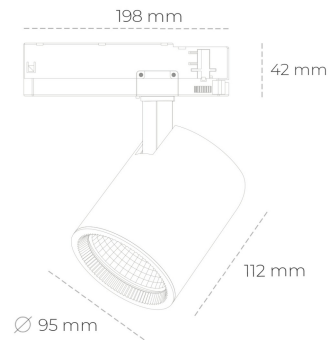

SPOTLIGHT SNIPER G MAXI 825 31W 30° BLACK BREAD ON/OFF

Kod produktu: N014-K0002-VF825-H5-S30-ZA03_800-S3-###

LED	COB
Barwa światła	2500 [K] BREAD
CRI	80
Strumień led chip	3621 [lm]
Strumień światła z oprawy	2896 [lm]
Zasilanie systemu	31 [W]
Wydajność oprawy oświetleniowej	93 [lm/W]
Kąt świecenia	30°
Sterowanie	ON/OFF
MacAdam	3 SDCM

Spotlight LED

Oprawa oświetleniowa typu reflektor LED. Przeznaczona do montażu w szynoprzewodzie. Obudowa wraz z ramieniem wykonane są z aluminium. Dostępność w kolorze białym, czarnym i szarym. Na zamówienie istnieje możliwość lakierowania na dowolny kolor z palety RAL. Dostępne odbłyśniki w kątach 15, 20, 30, 45 i 60 stopni. Maksymalna moc oprawy to 31W.

OPRAWA

Waga	1,02 [kg]
Ochronność IP , IK , klasa	IP 20, IK 1,
Kolor oprawy	BLACK
Rodzaj przesłony	Glass
Napięcie zasilania	220-240V 50-60Hz

Uwaga: Wszystkie dane są wartościami typowymi. Tolerancja pomiarów +/-10%. Funkcje systemu mogą ulec zmianie wraz z ulepszeniami produktu ze względu na postęp techniczny.