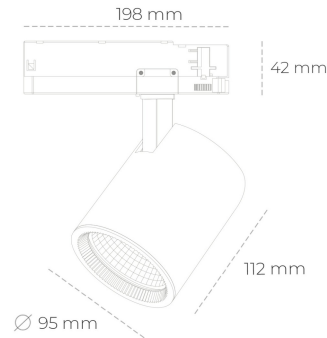

SPOTLIGHT SNIPER G MAXI 825 25W 20° BLACK BREAD ON/OFF

LED	COB
Barwa światła	2500 [K] BREAD
CRI	80
Strumień led chip	3042 [lm]
Strumień światła z oprawy	2433 [lm]
Zasilanie systemu	25 [W]
Wydajność oprawy oświetleniowej	97 [lm/W]
Kąt świecenia	20°
Sterowanie	ON/OFF
MacAdam	3 SDCM

Spotlight LED

Oprawa oświetleniowa typu reflektor LED. Przeznaczona do montażu w szynoprzewodzie. Obudowa wraz z ramieniem wykonane są z aluminium. Dostępność w kolorze białym, czarnym i szarym. Na zamówienie istnieje możliwość lakierowania na dowolny kolor z palety RAL. Dostępne odbłyśniki w kątach 15, 20, 30, 45 i 60 stopni. Maksymalna moc oprawy to 31W.

OPRAWA

Waga	1,02 [kg]
Ochronność IP , IK , klasa	IP 20, IK 1,
Kolor oprawy	BLACK
Rodzaj przesłony	Glass
Napięcie zasilania	220-240V 50-60Hz

Uwaga: Wszystkie dane są wartościami typowymi. Tolerancja pomiarów +/-10%. Funkcje systemu mogą ulec zmianie wraz z ulepszeniami produktu ze względu na postęp techniczny.

OPCJE

kolor oprawy do wyboru z palety RAL - na zapytanie, przesłona antyodblśniowa "plaster miodu", możliwość sterowania mocą świecenia za pomocą systemu CASAMBI / DALI / PHASE CUT

Wygenerowano: 22.06.2024

+48 32 388 80 00

www.cora.pl
cora@cora.pl

Ulica: Ignatza Hakuby 18
41-914 Bytom, Polska