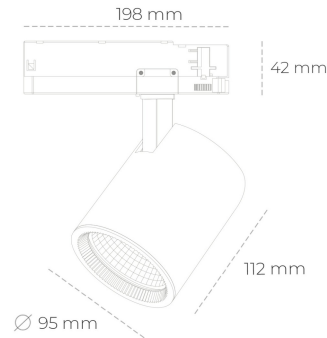

SPOTLIGHT SNIPER G MAXI 825 25W 15° BLACK BREAD ON/OFF

LED	COB
Barwa światła	2500 [K] BREAD
CRI	80
Strumień led chip	3042 [lm]
Strumień światła z oprawy	2433 [lm]
Zasilanie systemu	25 [W]
Wydajność oprawy oświetleniowej	97 [lm/W]
Kąt świecenia	15°
Sterowanie	ON/OFF
MacAdam	3 SDCM

Spotlight LED

Oprawa oświetleniowa typu reflektor LED. Przeznaczona do montażu w szynoprzewodzie. Obudowa wraz z ramieniem wykonane są z aluminium. Dostępność w kolorze białym, czarnym i szarym. Na zamówienie istnieje możliwość lakierowania na dowolny kolor z palety RAL. Dostępne odbłyśniki w kątach 15, 20, 30, 45 i 60 stopni. Maksymalna moc oprawy to 31W.

OPRAWA

Waga	1,02 [kg]
Ochronność IP , IK , klasa	IP 20, IK 1,
Kolor oprawy	BLACK
Rodzaj przesłony	Glass
Napięcie zasilania	220-240V 50-60Hz

Uwaga: Wszystkie dane są wartościami typowymi. Tolerancja pomiarów +/-10%. Funkcje systemu mogą ulec zmianie wraz z ulepszeniami produktu ze względu na postęp techniczny.

OPCJE

kolor oprawy do wyboru z palety RAL - na zapytanie, przesłona antyodblśniowa "plaster miodu", możliwość sterowania mocą świecenia za pomocą systemu CASAMBI / DALI / PHASE CUT

Wygenerowano: 28.06.2024

+48 32 388 80 00

www.cora.pl
cora@cora.pl

Ulica: Ignatza Hakuby 18
41-914 Bytom, Polska