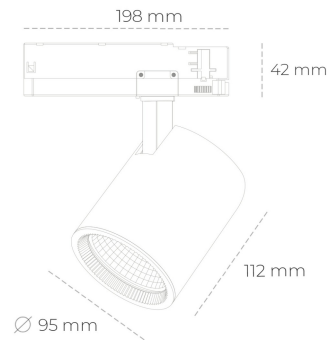

SPOTLIGHT SNIPER G MAXI 825 23W 15° BLACK BREAD ON/OFF

LED	COB
Barwa światła	2500 [K] BREAD
CRI	80
Strumień led chip	2808 [lm]
Strumień światła z oprawy	2246 [lm]
Zasilanie systemu	23 [W]
Wydajność oprawy oświetleniowej	98 [lm/W]
Kąt świecenia	15°
Sterowanie	ON/OFF
MacAdam	3 SDCM

Spotlight LED

Oprawa oświetleniowa typu reflektor LED. Przeznaczona do montażu w szynoprzewodzie. Obudowa wraz z ramieniem wykonane są z aluminium. Dostępność w kolorze białym, czarnym i szarym. Na zamówienie istnieje możliwość lakierowania na dowolny kolor z palety RAL. Dostępne odbłyśniki w kątach 15, 20, 30, 45 i 60 stopni. Maksymalna moc oprawy to 31W.

OPRAWA

Waga	1,02 [kg]
Ochronność IP , IK , klasa	IP 20, IK 1,
Kolor oprawy	BLACK
Rodzaj przesłony	Glass
Napięcie zasilania	220-240V 50-60Hz

Uwaga: Wszystkie dane są wartościami typowymi. Tolerancja pomiarów +/-10%. Funkcje systemu mogą ulec zmianie wraz z ulepszeniami produktu ze względu na postęp techniczny.

OPCJE

kolor oprawy do wyboru z palety RAL - na zapytanie, przesłona antyodblśniowa "plaster miodu", możliwość sterowania mocą świecenia za pomocą systemu CASAMBI / DALI / PHASE CUT

Wygenerowano: 23.06.2024

+48 32 388 80 00

www.cora.pl
cora@cora.pl

Ulica: Ignatza Hakuby 18
41-914 Bytom, Polska