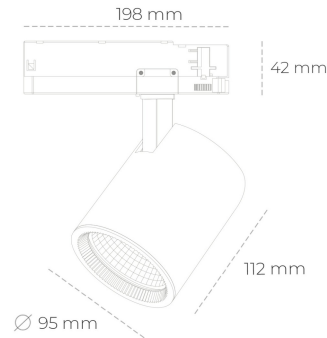

SPOTLIGHT SNIPER G MAXI 820 25W 60° BLACK MEAT PINK ON/OFF

Kod produktu: N014-K0002-VE820-H5-S60-ZA02_650-S3-###

LED	COB
Barwa światła	2000 [K] MEAT PINK
CRI	80
Strumień led chip	2181 [lm]
Strumień światła z oprawy	1744 [lm]
Zasilanie systemu	25 [W]
Wydajność oprawy oświetleniowej	70 [lm/W]
Kąt świecenia	60°
Sterowanie	ON/OFF
MacAdam	3 SDCM

Spotlight LED

Oprawa oświetleniowa typu reflektor LED. Przeznaczona do montażu w szynoprzewodzie. Obudowa wraz z ramieniem wykonane są z aluminium. Dostępność w kolorze białym, czarnym i szarym. Na zamówienie istnieje możliwość lakierowania na dowolny kolor z palety RAL. Dostępne odbłyśniki w kątach 15, 20, 30, 45 i 60 stopni. Maksymalna moc oprawy to 31W.

OPRAWA

Waga	1,02 [kg]
Ochronność IP , IK , klasa	IP 20, IK 1,
Kolor oprawy	BLACK
Rodzaj przesłony	Glass
Napięcie zasilania	220-240V 50-60Hz

Uwaga: Wszystkie dane są wartościami typowymi. Tolerancja pomiarów +/-10%. Funkcje systemu mogą ulec zmianie wraz z ulepszeniami produktu ze względu na postęp techniczny.