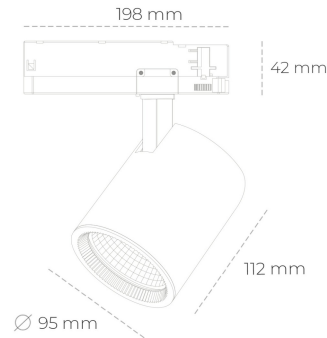

## SPOTLIGHT SNIPER G MAXI 820 31W 45° BLACK MEAT PINK ON/OFF

Kod produktu: N014-K0002-VE820-H5-S45-ZA03\_800-S3-###

LED	COB
Barwa światła	2000 [K] MEAT PINK
CRI	80
Strumień led chip	2495 [lm]
Strumień światła z oprawy	1996 [lm]
Zasilanie systemu	31 [W]
Wydajność oprawy oświetleniowej	64 [lm/W]
Kąt świecenia	45°
Sterowanie	ON/OFF
MacAdam	3 SDCM

### Spotlight LED

Oprawa oświetleniowa typu reflektor LED. Przeznaczona do montażu w szynoprzewodzie. Obudowa wraz z ramieniem wykonane są z aluminium. Dostępność w kolorze białym, czarnym i szarym. Na zamówienie istnieje możliwość lakierowania na dowolny kolor z palety RAL. Dostępne odbłyśniki w kątach 15, 20, 30, 45 i 60 stopni. Maksymalna moc oprawy to 31W.

### OPRAWA

Waga	1,02 [kg]
Ochronność IP , IK , klasa	IP 20, IK 1,
Kolor oprawy	BLACK
Rodzaj przesłony	Glass
Napięcie zasilania	220-240V 50-60Hz

Uwaga: Wszystkie dane są wartościami typowymi. Tolerancja pomiarów +/-10%. Funkcje systemu mogą ulec zmianie wraz z ulepszeniami produktu ze względu na postęp techniczny.