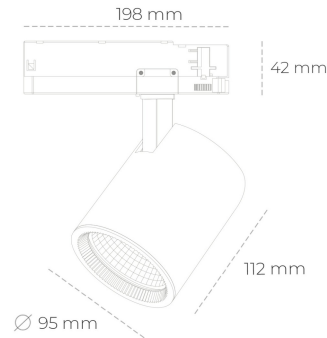

## SPOTLIGHT SNIPER G MAXI 820 21W 45° BLACK MEAT PINK ON/OFF

Kod produktu: N014-K0002-VE820-H5-S45-ZA02\_550-S3-###

LED	COB
Barwa światła	2000 [K] MEAT PINK
CRI	80
Strumień led chip	1845 [lm]
Strumień światła z oprawy	1476 [lm]
Zasilanie systemu	21 [W]
Wydajność oprawy oświetleniowej	70 [lm/W]
Kąt świecenia	45°
Sterowanie	ON/OFF
MacAdam	3 SDCM

### Spotlight LED

Oprawa oświetleniowa typu reflektor LED. Przeznaczona do montażu w szynoprzewodzie. Obudowa wraz z ramieniem wykonane są z aluminium. Dostępność w kolorze białym, czarnym i szarym. Na zamówienie istnieje możliwość lakierowania na dowolny kolor z palety RAL. Dostępne odbłyśniki w kątach 15, 20, 30, 45 i 60 stopni. Maksymalna moc oprawy to 31W.

### OPRAWA

Waga	1,02 [kg]
Ochronność IP , IK , klasa	IP 20, IK 1,
Kolor oprawy	BLACK
Rodzaj przesłony	Glass
Napięcie zasilania	220-240V 50-60Hz

Uwaga: Wszystkie dane są wartościami typowymi. Tolerancja pomiarów +/-10%. Funkcje systemu mogą ulec zmianie wraz z ulepszeniami produktu ze względu na postęp techniczny.