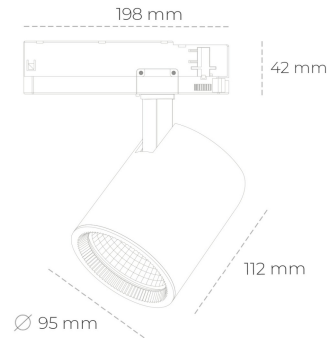

SPOTLIGHT SNIPER G MAXI 820 14W 45° BLACK MEAT PINK ON/OFF

Kod produktu: N014-K0002-VE820-H5-S45-ZA01_350-S3-###

LED	COB
Barwa światła	2000 [K] MEAT PINK
CRI	80
Strumień led chip	1253 [lm]
Strumień światła z oprawy	1002 [lm]
Zasilanie systemu	14 [W]
Wydajność oprawy oświetleniowej	72 [lm/W]
Kąt świecenia	45°
Sterowanie	ON/OFF
MacAdam	3 SDCM

Spotlight LED

Oprawa oświetleniowa typu reflektor LED. Przeznaczona do montażu w szynoprzewodzie. Obudowa wraz z ramieniem wykonane są z aluminium. Dostępność w kolorze białym, czarnym i szarym. Na zamówienie istnieje możliwość lakierowania na dowolny kolor z palety RAL. Dostępne odbłyśniki w kątach 15, 20, 30, 45 i 60 stopni. Maksymalna moc oprawy to 31W.

OPRAWA

Waga	1,02 [kg]
Ochronność IP , IK , klasa	IP 20, IK 1,
Kolor oprawy	BLACK
Rodzaj przesłony	Glass
Napięcie zasilania	220-240V 50-60Hz

Uwaga: Wszystkie dane są wartościami typowymi. Tolerancja pomiarów +/-10%. Funkcje systemu mogą ulec zmianie wraz z ulepszeniami produktu ze względu na postęp techniczny.