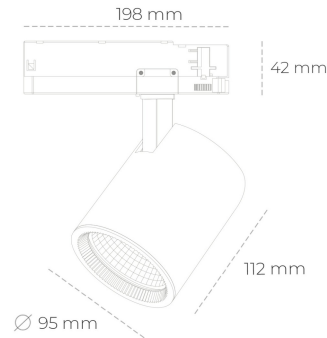

## SPOTLIGHT SNIPER G MAXI 820 27W 15° BLACK MEAT PINK ON/OFF

Kod produktu: N014-K0002-VE820-H5-S15-ZA02\_700-S3-###

LED	COB
Barwa światła	2000 [K] MEAT PINK
CRI	80
Strumień led chip	2349 [lm]
Strumień światła z oprawy	1879 [lm]
Zasilanie systemu	27 [W]
Wydajność oprawy oświetleniowej	70 [lm/W]
Kąt świecenia	15°
Sterowanie	ON/OFF
MacAdam	3 SDCM

### Spotlight LED

Oprawa oświetleniowa typu reflektor LED. Przeznaczona do montażu w szynoprzewodzie. Obudowa wraz z ramieniem wykonane są z aluminium. Dostępność w kolorze białym, czarnym i szarym. Na zamówienie istnieje możliwość lakierowania na dowolny kolor z palety RAL. Dostępne odbłyśniki w kątach 15, 20, 30, 45 i 60 stopni. Maksymalna moc oprawy to 31W.

### OPRAWA

Waga	1,02 [kg]
Ochronność IP , IK , klasa	IP 20, IK 1,
Kolor oprawy	BLACK
Rodzaj przesłony	Glass
Napięcie zasilania	220-240V 50-60Hz

Uwaga: Wszystkie dane są wartościami typowymi. Tolerancja pomiarów +/-10%. Funkcje systemu mogą ulec zmianie wraz z ulepszeniami produktu ze względu na postęp techniczny.