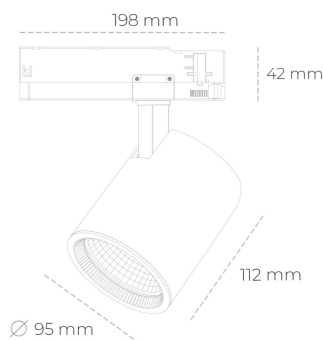

SPOTLIGHT SNIPER G MAXI 940 10W 60° BLACK | ON/OFF

LED	COB
Barwa światła	4000 [K] |
CRI	90
Strumień led chip	1208 [lm]
Strumień światła z oprawy	966 [lm]
Zasilanie systemu	10 [W]
Wydajność oprawy oświetleniowej	97 [lm/W]
Kąt świecenia	60°
Sterowanie	ON/OFF
MacAdam	3 SDCM

Spotlight LED

Oprawa oświetleniowa typu reflektor LED. Przeznaczona do montażu w szynoprzewodzie. Obudowa wraz z ramieniem wykonane są z aluminium. Dostępność w kolorze białym, czarnym i szarym. Na zamówienie istnieje możliwość lakierowania na dowolny kolor z palety RAL. Dostępne odbłyśniki w kątach 15, 20, 30, 45 i 60 stopni. Maksymalna moc oprawy to 31W.

OPRAWA

Waga	1,02 [kg]
Ochronność IP , IK , klasa	IP 20, IK 1,
Kolor oprawy	BLACK
Rodzaj przesłony	Glass
Napięcie zasilania	220-240V 50-60Hz

Uwaga: Wszystkie dane są wartościami typowymi. Tolerancja pomiarów +/-10%. Funkcje systemu mogą ulec zmianie wraz z ulepszeniami produktu ze względu na postęp techniczny.

OPCJE

kolor oprawy do wyboru z palety RAL - na zapytanie, przesłona antyodblśniowa "plaster miodu", możliwość sterowania mocą świecenia za pomocą systemu CASAMBI / DALI / PHASE CUT

Wygenerowano: 21.06.2024

+48 32 388 80 00

www.cora.pl
cora@cora.pl

Ulica: Ignatza Hakuby 18
41-914 Bytom, Polska