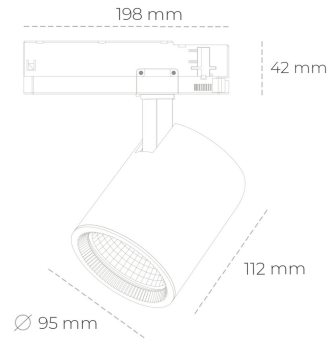

SPOTLIGHT SNIPER G MAXI 940 25W 20° BLACK | ON/OFF

LED	COB
Barwa światła	4000 [K] |
CRI	90
Strumień led chip	3141 [lm]
Strumień światła z oprawy	2512 [lm]
Zasilanie systemu	25 [W]
Wydajność oprawy oświetleniowej	100 [lm/W]
Kąt świecenia	20°
Sterowanie	ON/OFF
MacAdam	3 SDCM

Spotlight LED

Oprawa oświetleniowa typu reflektor LED. Przeznaczona do montażu w szynoprzewodzie. Obudowa wraz z ramieniem wykonane są z aluminium. Dostępność w kolorze białym, czarnym i szarym. Na zamówienie istnieje możliwość lakierowania na dowolny kolor z palety RAL. Dostępne odbłyśniki w kątach 15, 20, 30, 45 i 60 stopni. Maksymalna moc oprawy to 31W.

OPRAWA

Waga	1,02 [kg]
Ochronność IP , IK , klasa	IP 20, IK 1,
Kolor oprawy	BLACK
Rodzaj przesłony	Glass
Napięcie zasilania	220-240V 50-60Hz

Uwaga: Wszystkie dane są wartościami typowymi. Tolerancja pomiarów +/-10%. Funkcje systemu mogą ulec zmianie wraz z ulepszeniami produktu ze względu na postęp techniczny.

OPCJE

kolor oprawy do wyboru z palety RAL - na zapytanie, przesłona antyodbleniowa "plaster miodu", możliwość sterowania mocą świecenia za pomocą systemu CASAMBI / DALI / PHASE CUT

Wygenerowano: 21.06.2024

+48 32 388 80 00

www.cora.pl
cora@cora.pl

Ulica: Ignatza Hakuby 18
41-914 Bytom, Polska