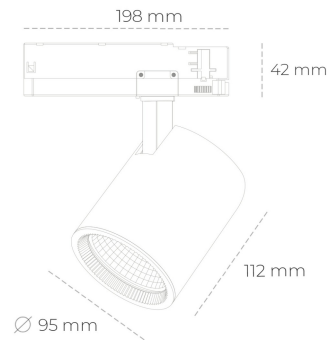

SPOTLIGHT SNIPER G MAXI 940 19W 15° BLACK | ON/OFF

LED	COB
Barwa światła	4000 [K] |
CRI	90
Strumień led chip	2416 [lm]
Strumień światła z oprawy	1932 [lm]
Zasilanie systemu	19 [W]
Wydajność oprawy oświetleniowej	102 [lm/W]
Kąt świecenia	15°
Sterowanie	ON/OFF
MacAdam	3 SDCM

Spotlight LED

Oprawa oświetleniowa typu reflektor LED. Przeznaczona do montażu w szynoprzewodzie. Obudowa wraz z ramieniem wykonane są z aluminium. Dostępność w kolorze białym, czarnym i szarym. Na zamówienie istnieje możliwość lakierowania na dowolny kolor z palety RAL. Dostępne odbłyśniki w kątach 15, 20, 30, 45 i 60 stopni. Maksymalna moc oprawy to 31W.

OPRAWA

Waga	1,02 [kg]
Ochronność IP , IK , klasa	IP 20, IK 1,
Kolor oprawy	BLACK
Rodzaj przesłony	Glass
Napięcie zasilania	220-240V 50-60Hz

Uwaga: Wszystkie dane są wartościami typowymi. Tolerancja pomiarów +/-10%. Funkcje systemu mogą ulec zmianie wraz z ulepszeniami produktu ze względu na postęp techniczny.

OPCJE

kolor oprawy do wyboru z palety RAL - na zapytanie, przesłona antyodblśniowa "plaster miodu", możliwość sterowania mocą świecenia za pomocą systemu CASAMBI / DALI / PHASE CUT

Wygenerowano: 23.06.2024

+48 32 388 80 00

www.cora.pl
cora@cora.pl

Ulica: Ignatza Hakuby 18
41-914 Bytom, Polska