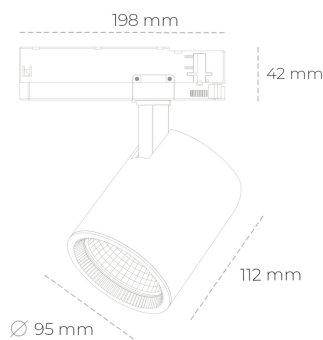

SPOTLIGHT SNIPER G MAXI 940 10W 15° BLACK | ON/OFF

LED	COB
Barwa światła	4000 [K] |
CRI	90
Strumień led chip	1208 [lm]
Strumień światła z oprawy	966 [lm]
Zasilanie systemu	10 [W]
Wydajność oprawy oświetleniowej	97 [lm/W]
Kąt świecenia	15°
Sterowanie	ON/OFF
MacAdam	3 SDCM

Spotlight LED

Oprawa oświetleniowa typu reflektor LED. Przeznaczona do montażu w szynoprzewodzie. Obudowa wraz z ramieniem wykonane są z aluminium. Dostępność w kolorze białym, czarnym i szarym. Na zamówienie istnieje możliwość lakierowania na dowolny kolor z palety RAL. Dostępne odbłyśniki w kątach 15, 20, 30, 45 i 60 stopni. Maksymalna moc oprawy to 31W.

OPRAWA

Waga	1,02 [kg]
Ochronność IP , IK , klasa	IP 20, IK 1,
Kolor oprawy	BLACK
Rodzaj przesłony	Glass
Napięcie zasilania	220-240V 50-60Hz

Uwaga: Wszystkie dane są wartościami typowymi. Tolerancja pomiarów +/-10%. Funkcje systemu mogą ulec zmianie wraz z ulepszeniami produktu ze względu na postęp techniczny.

OPCJE

kolor oprawy do wyboru z palety RAL - na zapytanie, przesłona antyodblśniowa "plaster miodu", możliwość sterowania mocą świecenia za pomocą systemu CASAMBI / DALI / PHASE CUT

Wygenerowano: 21.06.2024

+48 32 388 80 00

www.cora.pl
cora@cora.pl

Ulica: Ignatza Hakuby 18
41-914 Bytom, Polska