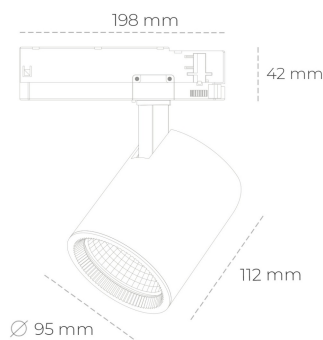

SPOTLIGHT SNIPER G MAXI 930 25W 45° BLACK | ON/OFF

LED	COB
Barwa światła	3000 [K] |
CRI	90
Strumień led chip	2997 [lm]
Strumień światła z oprawy	2397 [lm]
Zasilanie systemu	25 [W]
Wydajność oprawy oświetleniowej	96 [lm/W]
Kąt świecenia	45°
Sterowanie	ON/OFF
MacAdam	3 SDCM

Spotlight LED

Oprawa oświetleniowa typu reflektor LED. Przeznaczona do montażu w szynoprzewodzie. Obudowa wraz z ramieniem wykonane są z aluminium. Dostępność w kolorze białym, czarnym i szarym. Na zamówienie istnieje możliwość lakierowania na dowolny kolor z palety RAL. Dostępne odbłyśniki w kątach 15, 20, 30, 45 i 60 stopni. Maksymalna moc oprawy to 31W.

OPRAWA

Waga	1,02 [kg]
Ochronność IP , IK , klasa	IP 20, IK 1,
Kolor oprawy	BLACK
Rodzaj przesłony	Glass
Napięcie zasilania	220-240V 50-60Hz

Uwaga: Wszystkie dane są wartościami typowymi. Tolerancja pomiarów +/-10%. Funkcje systemu mogą ulec zmianie wraz z ulepszeniami produktu ze względu na postęp techniczny.

OPCJE

kolor oprawy do wyboru z palety RAL - na zapytanie, przesłona antyodblśniowa "plaster miodu", możliwość sterowania mocą świecenia za pomocą systemu CASAMBI / DALI / PHASE CUT

Wygenerowano: 23.06.2024

+48 32 388 80 00

www.cora.pl
cora@cora.pl

Ulica: Ignatza Hakuby 18
41-914 Bytom, Polska