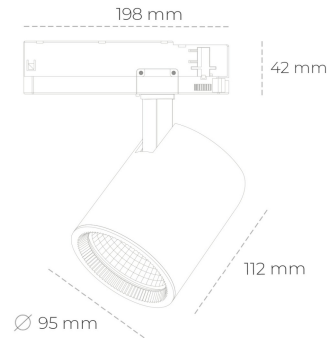

SPOTLIGHT SNIPER G MAXI 930 25W 20° BLACK | ON/OFF

Kod produktu: N014-K0002-RF930-H5-S20-ZA02_650-S3-###

LED	COB
Barwa światła	3000 [K]
CRI	90
Strumień led chip	2997 [lm]
Strumień światła z oprawy	2397 [lm]
Zasilanie systemu	25 [W]
Wydajność oprawy oświetleniowej	96 [lm/W]
Kąt świecenia	20°
Sterowanie	ON/OFF
MacAdam	3 SDCM

Spotlight LED

Oprawa oświetleniowa typu reflektor LED. Przeznaczona do montażu w szynoprzewodzie. Obudowa wraz z ramieniem wykonane są z aluminium. Dostępność w kolorze białym, czarnym i szarym. Na zamówienie istnieje możliwość lakierowania na dowolny kolor z palety RAL. Dostępne odbłyśniki w kątach 15, 20, 30, 45 i 60 stopni. Maksymalna moc oprawy to 31W.

OPRAWA

Waga	1,02 [kg]
Ochronność IP , IK , klasa	IP 20, IK 1,
Kolor oprawy	BLACK
Rodzaj przesłony	Glass
Napięcie zasilania	220-240V 50-60Hz

Uwaga: Wszystkie dane są wartościami typowymi. Tolerancja pomiarów +/-10%. Funkcje systemu mogą ulec zmianie wraz z ulepszeniami produktu ze względu na postęp techniczny.