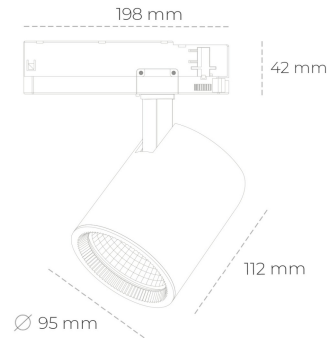

SPOTLIGHT SNIPER G MAXI 930 19W 15° BLACK | ON/OFF

LED	COB
Barwa światła	3000 [K] |
CRI	90
Strumień led chip	2305 [lm]
Strumień światła z oprawy	1844 [lm]
Zasilanie systemu	19 [W]
Wydajność oprawy oświetleniowej	97 [lm/W]
Kąt świecenia	15°
Sterowanie	ON/OFF
MacAdam	3 SDCM

Spotlight LED

Oprawa oświetleniowa typu reflektor LED. Przeznaczona do montażu w szynoprzewodzie. Obudowa wraz z ramieniem wykonane są z aluminium. Dostępność w kolorze białym, czarnym i szarym. Na zamówienie istnieje możliwość lakierowania na dowolny kolor z palety RAL. Dostępne odbłyśniki w kątach 15, 20, 30, 45 i 60 stopni. Maksymalna moc oprawy to 31W.

OPRAWA

Waga	1,02 [kg]
Ochronność IP , IK , klasa	IP 20, IK 1,
Kolor oprawy	BLACK
Rodzaj przesłony	Glass
Napięcie zasilania	220-240V 50-60Hz

Uwaga: Wszystkie dane są wartościami typowymi. Tolerancja pomiarów +/-10%. Funkcje systemu mogą ulec zmianie wraz z ulepszeniami produktu ze względu na postęp techniczny.

OPCJE

kolor oprawy do wyboru z palety RAL - na zapytanie, przesłona antyodblśniowa "plaster miodu", możliwość sterowania mocą świecenia za pomocą systemu CASAMBI / DALI / PHASE CUT

Wygenerowano: 21.06.2024

+48 32 388 80 00

www.cora.pl
cora@cora.pl

Ulica: Ignatza Hakuby 18
41-914 Bytom, Polska