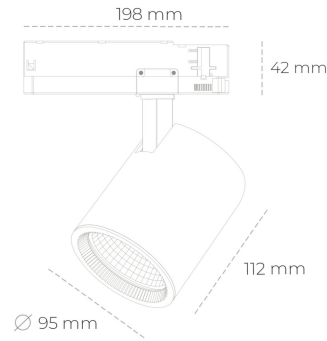

SPOTLIGHT SNIPER G MAXI 927 10W 60° BLACK | ON/OFF

LED	COB
Barwa światła	2700 [K] |
CRI	80
Strumień led chip	1111 [lm]
Strumień światła z oprawy	888 [lm]
Zasilanie systemu	10 [W]
Wydajność oprawy oświetleniowej	89 [lm/W]
Kąt świecenia	60°
Sterowanie	ON/OFF
MacAdam	3 SDCM

Spotlight LED

Oprawa oświetleniowa typu reflektor LED. Przeznaczona do montażu w szynoprzewodzie. Obudowa wraz z ramieniem wykonane są z aluminium. Dostępność w kolorze białym, czarnym i szarym. Na zamówienie istnieje możliwość lakierowania na dowolny kolor z palety RAL. Dostępne odbłyśniki w kątach 15, 20, 30, 45 i 60 stopni. Maksymalna moc oprawy to 31W.

OPRAWA

Waga	1,02 [kg]
Ochronność IP , IK , klasa	IP 20, IK 1,
Kolor oprawy	BLACK
Rodzaj przesłony	Glass
Napięcie zasilania	220-240V 50-60Hz

Uwaga: Wszystkie dane są wartościami typowymi. Tolerancja pomiarów +/-10%. Funkcje systemu mogą ulec zmianie wraz z ulepszeniami produktu ze względu na postęp techniczny.

OPCJE

kolor oprawy do wyboru z palety RAL - na zapytanie, przesłona antyodbleniowa "plaster miodu", możliwość sterowania mocą świecenia za pomocą systemu CASAMBI / DALI / PHASE CUT

Wygenerowano: 21.06.2024

+48 32 388 80 00

www.cora.pl
cora@cora.pl

Ulica: Ignatza Hakuby 18
41-914 Bytom, Polska