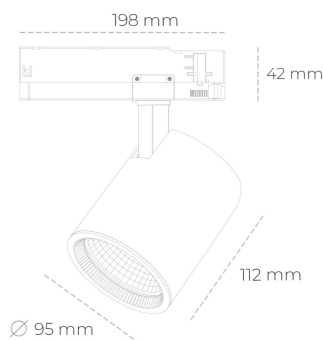

SPOTLIGHT SNIPER G MAXI 927 25W 45° BLACK | ON/OFF

LED	COB
Barwa światła	2700 [K] |
CRI	80
Strumień led chip	2888 [lm]
Strumień światła z oprawy	2310 [lm]
Zasilanie systemu	25 [W]
Wydajność oprawy oświetleniowej	92 [lm/W]
Kąt świecenia	45°
Sterowanie	ON/OFF
MacAdam	3 SDCM

Spotlight LED

Oprawa oświetleniowa typu reflektor LED. Przeznaczona do montażu w szynoprzewodzie. Obudowa wraz z ramieniem wykonane są z aluminium. Dostępność w kolorze białym, czarnym i szarym. Na zamówienie istnieje możliwość lakierowania na dowolny kolor z palety RAL. Dostępne odbłyśniki w kątach 15, 20, 30, 45 i 60 stopni. Maksymalna moc oprawy to 31W.

OPRAWA

Waga	1,02 [kg]
Ochronność IP , IK , klasa	IP 20, IK 1,
Kolor oprawy	BLACK
Rodzaj przesłony	Glass
Napięcie zasilania	220-240V 50-60Hz

Uwaga: Wszystkie dane są wartościami typowymi. Tolerancja pomiarów +/-10%. Funkcje systemu mogą ulec zmianie wraz z ulepszeniami produktu ze względu na postęp techniczny.

OPCJE

kolor oprawy do wyboru z palety RAL - na zapytanie, przesłona antyodbleniowa "plaster miodu", możliwość sterowania mocą świecenia za pomocą systemu CASAMBI / DALI / PHASE CUT

Wygenerowano: 23.06.2024

+48 32 388 80 00

www.cora.pl
cora@cora.pl

Ulica: Ignatza Hakuby 18
41-914 Bytom, Polska