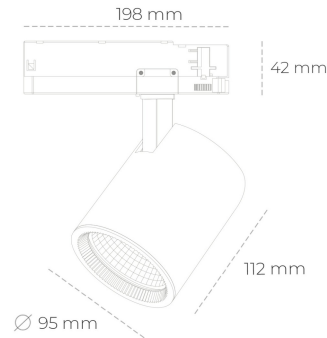

SPOTLIGHT SNIPER G MAXI 927 19W 45° BLACK | ON/OFF

LED	COB
Barwa światła	2700 [K] |
CRI	80
Strumień led chip	2222 [lm]
Strumień światła z oprawy	1777 [lm]
Zasilanie systemu	19 [W]
Wydajność oprawy oświetleniowej	94 [lm/W]
Kąt świecenia	45°
Sterowanie	ON/OFF
MacAdam	3 SDCM

Spotlight LED

Oprawa oświetleniowa typu reflektor LED. Przeznaczona do montażu w szynoprzewodzie. Obudowa wraz z ramieniem wykonane są z aluminium. Dostępność w kolorze białym, czarnym i szarym. Na zamówienie istnieje możliwość lakierowania na dowolny kolor z palety RAL. Dostępne odbłyśniki w kątach 15, 20, 30, 45 i 60 stopni. Maksymalna moc oprawy to 31W.

OPRAWA

Waga	1,02 [kg]
Ochronność IP , IK , klasa	IP 20, IK 1,
Kolor oprawy	BLACK
Rodzaj przesłony	Glass
Napięcie zasilania	220-240V 50-60Hz

Uwaga: Wszystkie dane są wartościami typowymi. Tolerancja pomiarów +/-10%. Funkcje systemu mogą ulec zmianie wraz z ulepszeniami produktu ze względu na postęp techniczny.

OPCJE

kolor oprawy do wyboru z palety RAL - na zapytanie, przesłona antyodblśniowa "plaster miodu", możliwość sterowania mocą świecenia za pomocą systemu CASAMBI / DALI / PHASE CUT

Wygenerowano: 22.06.2024

+48 32 388 80 00

www.cora.pl
cora@cora.pl

Ulica: Ignatza Hakuby 18
41-914 Bytom, Polska